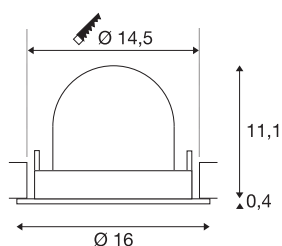

INFORMATIONS TECHNIQUES

Réf.	1006016
Nombre de sorties lumineuses différentes	1
Orientable ou inclinable	Dispositif rotatif et pivotant
Montage	Encastrement
Détails de montage	Plafond
Courant / tension secondaire	700 mA
Classe de protection	III
Puissance en watts	25.4 W
Lumen	2350 lm
Température de couleur	4000 Kelvin
Angle de rayonnement	40 °
Coloris	noir
IRC	90
UGR ≤	22
Données LXXBXX	L80B50
Durée de vie	50000 h
Risk Group	1
Hauteur	11.5 cm
Diamètre	16 cm
Poids net	0.6 kg
Poids brut	0.75 kg
Forme de découpe	rond

Profondeur d'encastrement	11.5 cm
Diamètre d'encastrement	14.5 cm
Page du BIG WHITE	55