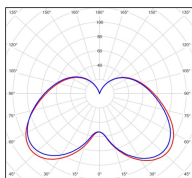

Avenue 3

catalogue 2020 p. 262

réf. 103008009

EAN. 3663660014618

Modèle 3

Données techniques

Tension nominale	200 à 240 - 50/60Hz
Plage de tension d'entrée	100 - 240 V AC
Driver output	-
Alimentation output	-
Classe	1
IP	44
IK	-
Diffuseur	Verre clair
Paralume	-
Source	Module LED intégré
Température de couleur réelle	3000°K warm white
Flux total sortant	1444 lm
Consommation totale	35 W
Classe énergétique	A++ / A
Efficacité lumineuse	41
IRC	82
SDCM	-

Espacement
conseillé 7 m
(PMR Emoy - 20 lux)
Hauteur de placement 2,5 m
Largeur du placement 2,5 m

Optique	-
Dimmable	Non
Ta	-
Durée de vie LED	50000 h (L90/B50)
Plage de température ambiante	-10 ~50°C
UGR	-
ULR	-
Groupe de risque photobiologique	IEC/EN 62471
Distorsion harmonique THDI	-
Fixation	Oui
Détection	Non
Avec prise IP55	Non

Données logistiques

Dimensions du modèle	H.1009 L.282 P.563
Poids net	7.590 Kg
Poids brut	11.080 Kg
Dimensions colis 1	H.1040 L.560 P.350

Certifications et garanties

CE	Oui
UL	Non
EAC	Oui
RoHS	Oui
ENEC	Non
Anti-corrosion	25 ans
Technique	5 ans
Electronique	5 ans