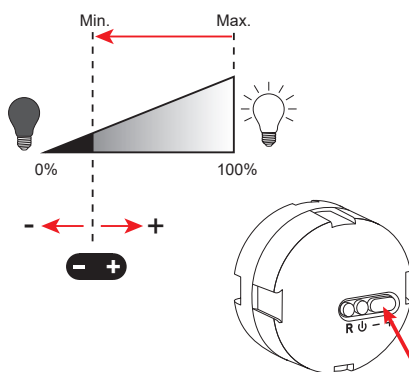

NO: Kan kun installeres av en registrert installasjonsvirksomhet.
EN: Only to be installed by an authorized electrician.
FR: Doit être installé par un électricien autorisé.
NL: Mag alleen geïnstalleerd worden door een bevoegde elektricien.
DE: Dieses Produkt darf nur durch autorisiertes Personal (z. B. Elektro-Installateur) angeschlossen und in Betrieb genommen werden.
FI: Asentaa saa vain valtuutettu sähköasentaja

NO: Skru av strømmen før montering.
EN: Turn off power before installing.
FR: Couper le courant avant l'installation.
NL: Stroom uitschakelen voor u het toestel installeert.
DE: Vor Installationsarbeiten den Strom abschalten.
FI: Sammuta virta ennen kytkemistä