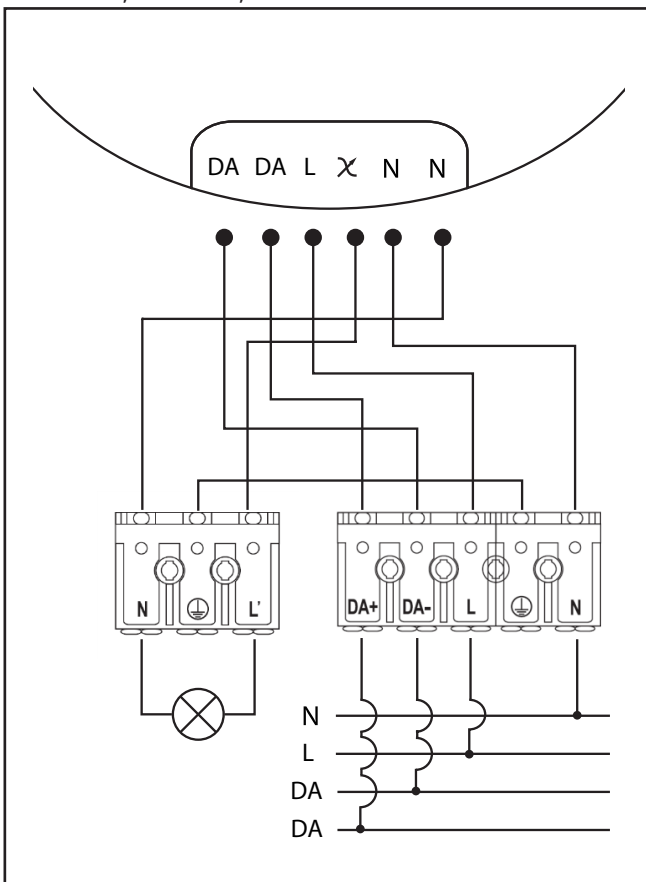

# DALI to PhaseDim Pill

220-240V, 50/60Hz, -20°C to 35°C

\*

Max. 200W	Max. 160W	Max. 160W	

**NO:** Kan kun installeres av en registrert installasjonsvirksomhet.  
**EN:** Only to be installed by an authorized electrician.  
**FR:** Doit être installé par un électricien autorisé.  
**NL:** Mag alleen geïnstalleerd worden door een bevoegde elektricien.  
**DE:** Dieses Produkt darf nur durch autorisiertes Personal (z. B. Elektro-Installateur) angeschlossen und in Betrieb genommen werden.  
**FI:** Asentaa saa vain valtuutettu sähköasentaja

**NO:** Skru av strømmen før montering.  
**EN:** Turn off power before installing.  
**FR:** Couper le courant avant l'installation.  
**NL:** Stroom uitschakelen voor u het toestel installeert.  
**DE:** Vor Installationsarbeiten den Strom abschalten.  
**FI:** Sammuta virta ennen kytkemistä