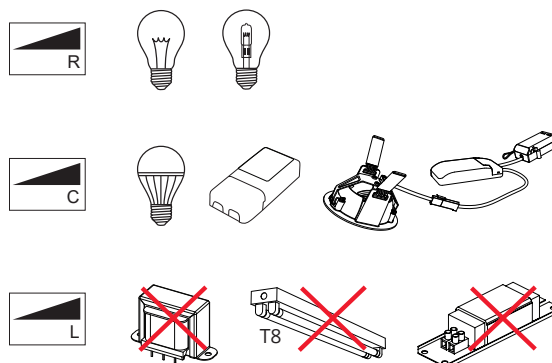

# DALI to PhaseDim Pill

220-240V, 50/60Hz, -20°C to 35°C

\*

Max. 200W	Max. 160W	Max. 160W	

**NO:** Kan kun installeres av en registrert installasjonsvirksomhet.  
**EN:** Only to be installed by an authorized electrician.  
**FR:** Doit être installé par un électricien autorisé.  
**NL:** Mag alleen geïnstalleerd worden door een bevoegde elektricien.  
**DE:** Dieses Produkt darf nur durch autorisiertes Personal (z. B. Elektro-Installateur) angeschlossen und in Betrieb genommen werden.  
**FI:** Asentaa saa vain valtuutettu sähköasentaja

**NO:** Skru av strømmen før montering.  
**EN:** Turn off power before installing.  
**FR:** Couper le courant avant l'installation.  
**NL:** Stroom uitschakelen voor u het toestel installeert.  
**DE:** Vor Installationsarbeiten den Strom abschalten.  
**FI:** Sammuta virta ennen kytkemistä