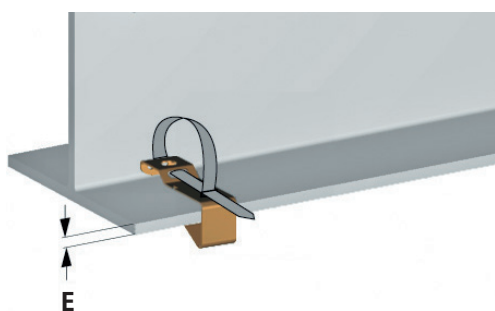

Code	Référence	E mm	DELATONE
861037	122-BCCT	2 - 6	25
861039	123-BCCT	5 - 13	25
861033	124-BCCT	12 - 19	25
864037	support collier seul		100

Code	Référence	E mm	M-ZINC
861591	121-BCCT2	2 - 3	25
861592	122-BCCT2	3 - 8	25
861593	123-BCCT2	8 - 14	25
861594	124-BCCT2	14 - 20	25

Code	Référence	E mm	M-ZINC
861595	122-BCCT2R	3 - 8	25
861596	123-BCCT2R	8 - 14	25
861597	124-BCCT2R	14 - 20	25

Code	Référence	E mm	E-ZINC
861029	231	3 - 12	25
861031	232	12 - 25	25

Pour collier de 6 à 9 mm (non fourni)