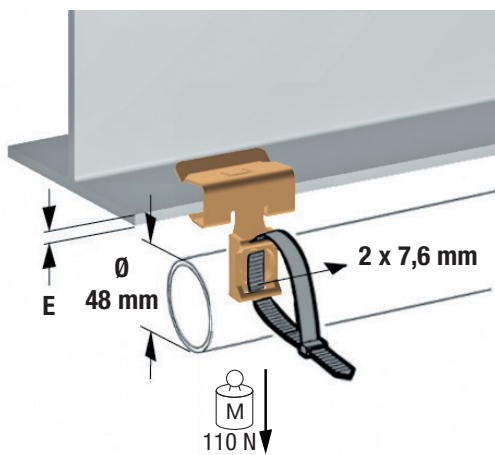

Code	Référence	E mm	DELATONE
861037	122-BCCT	2 - 6	25
861039	123-BCCT	5 - 13	25
861033	124-BCCT	12 - 19	25
864037	support collier seul		100

Code	Référence	E mm	M-ZINC
861591	121-BCCT2	2 - 3	25
861592	122-BCCT2	3 - 8	25
861593	123-BCCT2	8 - 14	25
861594	124-BCCT2	14 - 20	25

Code	Référence	E mm	M-ZINC
861595	122-BCCT2R	3 - 8	25
861596	123-BCCT2R	8 - 14	25
861597	124-BCCT2R	14 - 20	25

Code	Référence	E mm	E-ZINC
861029	231	3 - 12	25
861031	232	12 - 25	25

Pour collier de 6 à 9 mm (non fourni)