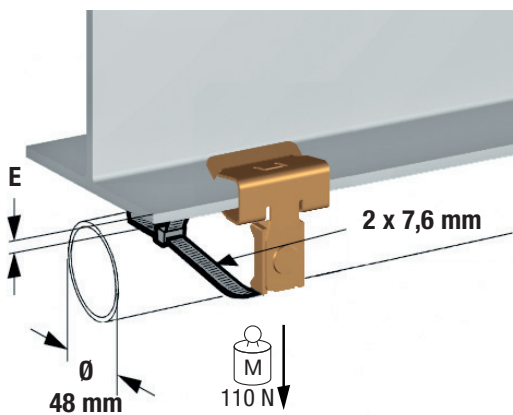

Code	Référence	E mm	DELATONE
861037	122-BCCT	2 - 6	25
861039	123-BCCT	5 - 13	25
861033	124-BCCT	12 - 19	25
864037	support collier seul		100

Code	Référence	E mm	M-ZINC
861591	121-BCCT2	2 - 3	25
861592	122-BCCT2	3 - 8	25
861593	123-BCCT2	8 - 14	25
861594	124-BCCT2	14 - 20	25

Code	Référence	E mm	M-ZINC
861595	122-BCCT2R	3 - 8	25
861596	123-BCCT2R	8 - 14	25
861597	124-BCCT2R	14 - 20	25

Code	Référence	E mm	E-ZINC
861029	231	3 - 12	25
861031	232	12 - 25	25

Pour collier de 6 à 9 mm (non fourni)