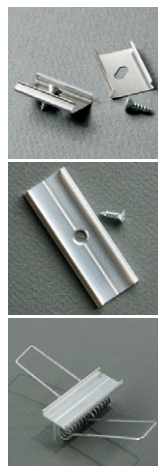

FICHE TECHNIQUE

PROFILES LED ALUMINIUM - RAINURE

Profilé LED Rainure

Réf.	Taille	Finition	EAN
9820	1000mm	Alu Brut	3701124403971
9821	2000mm	Alu Brut	3701124403988
9822	1000mm	Anodisé	3760173780372
9823	2000mm	Anodisé	3701124404008

Support de montage

Réf.	EAN
9877*	3760173780921

* Acier Inoxydable

Réf.	EAN
9878	3760173780938

Réf.	EAN
9880	3701124404473

Terminaison Rainure Gris x2

Réf.	EAN
9868	3760173780839

Diffuseur 15.4 mm

Réf.	Taille	Finition	EAN
9849	1000 mm	Blanc	3701124404213
9850	2000 mm	Blanc	3701124404220
9851	1000 mm	Dépoli	3760173780662
9852	2000 mm	Dépoli	3701124404244
9853	1000 mm	Transparent	3701124404251
9854	2000 mm	Transparent	3701124404268

Réf.	Taille	Finition	EAN
9859	1000mm	Transparent	3760173780747
9860	2000mm	Transparent	3760173780754

MONTAGE PROFILÉ - RAINURE

B. Diffuseur 15.4mm - (Ref. 9849 à 9854)

C1. Diffuseur Clip - (Ref. 9855 à 9858)