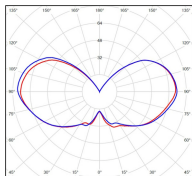

### Données techniques

Tension nominale	230V AC
Plage de tension d'entrée	230 - 250 V AC
Driver output	-
Alimentation output	-
Classe	1
IP	44
IK	-
Diffuseur	Verre clair
Paralume	-
Source	E27
Température de couleur réelle	-
Flux total sortant	- lm
Consommation totale	- W
Classe énergétique	Classe de la lampe (non fournie)
Efficacité lumineuse	-
IRC	-
SDCM	-
Espacement conseillé (PMR Emoy - 20 lux)	2,5 m
Hauteur de placement	2 m
Largeur du placement	2 m
Optique	-
Dimmable	-
Ta	-
Durée de vie LED	-
Plage de température ambiante	-10 ~50°C
UGR	-
ULR	-
Distorsion harmonique THDI	-
Fixation	Oui
Détection	Non
Avec prise IP55	Non

### *Données logistiques*

Dimensions du modèle	H.664 L.214 P.214
Poids net	1.840 Kg
Poids brut	2.600 Kg
Dimensions colis 1	H.480 L.250 P.250