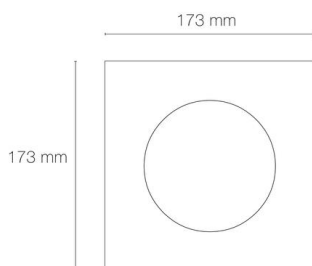

## ZEPH 3 SLIM - 230 carré inox non percée 4000K 814lm 6x2W 30°

- Couleur visible du produit : inox
- Forme collerette : carré, réglabilité : fixe
- Matériau : corps en aluminium/collerette et visserie inox 316L
- Puissance : 6x2W
- Flux lumineux : 814lm
- Efficacité lumineuse : 68lm/W
- Couleur de la lumière/température(s) de couleur : blanc 4000K
- Indice de rendu des couleurs : >80, SDCM5
- Angle de faisceau/optique : symétrique 30°, verre transparent/nid d'abeille basse luminance
- Classe de protection : I, tension 230VAC
- Indice de protection : IP67
- Indice de protection contre les chocs : IK08
- Précâblage : câblé de 0,5m avec connectiques rapides IP68 Plug & Play mâle et femelle HO5RN-F 3x1mm<sup>2</sup>
- Résistance environnement : peinture résistante aux brouillards salins 1000h, traitement de la collerette par passivation, corps traité anticorrosion
- Dimmable : Non
- Durée de vie en heures : 30000, durée de vie nominale L70 / B10 à 25 °C
- Températures de fonctionnement : -20°C/+40°C
- Installation uniquement en encastré dans terrasse ventilée.

IK08

IP67

encastre

PARALLELE

Note éne

ment  
Ø155mm

rgétique :  
E

INOX 316L