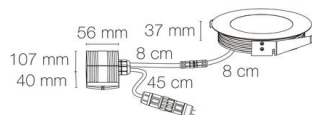

## ZEPH 3 SLIM - 230 carré inox non percée 4000K 814lm 6x2W 30°

- Couleur visible du produit : inox
- Forme collerette : carré, réglabilité : fixe
- Matériau : corps en aluminium/collerette et visserie inox 316L
- Puissance : 6x2W
- Flux lumineux : 814lm
- Efficacité lumineuse : 68lm/W
- Couleur de la lumière/température(s) de couleur : blanc 4000K
- Indice de rendu des couleurs : >80, SDCM5
- Angle de faisceau/optique : symétrique 30°, verre transparent/nid d'abeille basse luminance
- Classe de protection : I, tension 230VAC
- Indice de protection : IP67
- Indice de protection contre les chocs : IK08
- Précâblage : câblé de 0,5m avec connectiques rapides IP68 Plug & Play mâle et femelle HO5RN-F 3x1mm<sup>2</sup>
- Résistance environnement : peinture résistante aux brouillards salins 1000h, traitement de la collerette par passivation, corps traité anticorrosion
- Dimmable : Non
- Durée de vie en heures : 30000, durée de vie nominale L70 / B10 à 25 °C
- Températures de fonctionnement : -20°C/+40°C
- Installation uniquement en encastré dans terrasse ventilée.

IK08

IP67

encastre

PARALLELE

Note éne

ment  
Ø155mm

rgétique :  
E

INOX 316L