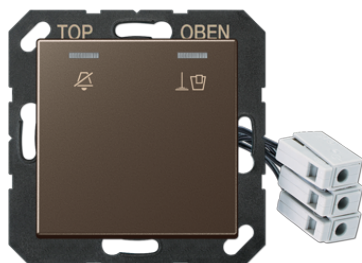

# Fiche technique produit

Enjoliveur hôtel avec dispositif LED 230 V, extérieur

Numéro de référence

A CU KO5 M 230 MO

**Enjoliveur hôtel avec dispositif LED 230 V, extérieur**

(avec support de fixation à vis)  
avec lampe LED rouge et vert  
avec voyant crayon et symboles "Ne pas déranger" et "Faire le ménage"  
Le poste extérieur signale l'état du poste intérieur.

**Thermoplastique (résistant aux chocs) laqué**

**Couleur:**  
Moka

**Matériaux:**  
thermoplastique laqué