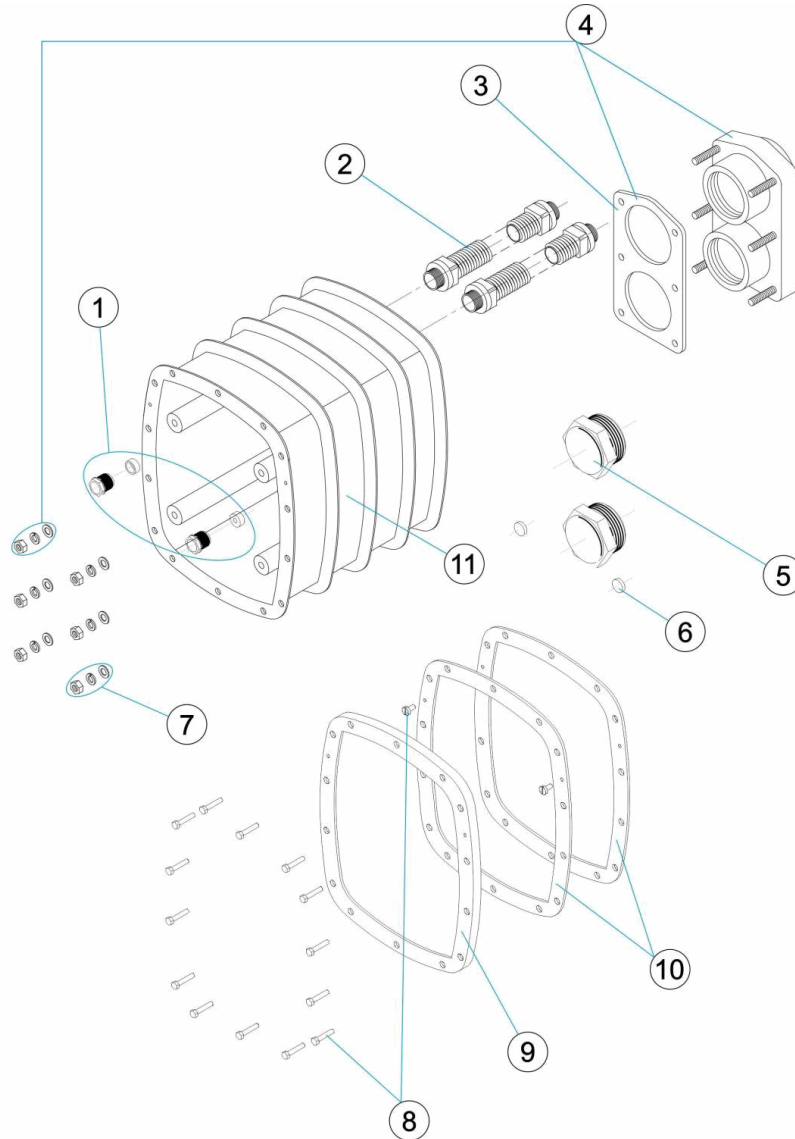

CODE **11502, 11503**

DESCRIPTION: **BLOC D'ENCASTREMENT ECC PLASTIQUE**

FRANCAIS

POS	CODE	DESCRIPTION	POS	CODE	DESCRIPTION
1	4402050110	PRESSE ETOUPE	7	4402050025	VIS FLASQUE
2	4402050029	PASSE-CÂBLE	8	* 4402050114	VIS FACADE ABS
3	4402050108	JOINT DE CONNEXION	9	* 4402050509	CADRE PLASTIQUE
4	4402050107	BRIDE DE CONNEXION AVEC JOINT	10	* 4402050111	JOINT FACADE ABS
5	4402050027	BOUCHON VISSÉ MÂLE 2"	11	11502R0100	BLOC D'ENCASTREMENT
6	4402050028	JOINT AVEUGLE			

CODE **11502, 11503**

DESCRIPTION: **BLOC D'ENCASTREMENT ECC PLASTIQUE**

OBSERVATIONS

POS	CODE	OBSERVATIONS
8	4402050114	POUR: LINER
9	4402050509	POUR: LINER
10	4402050111	POUR: LINER