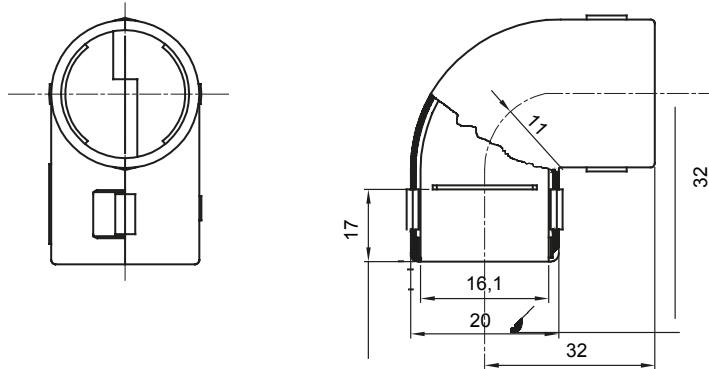

Accessoires de cheminement pour conduit rigide avec degré de protection IP40 et IP67.

| | | | |
|-----------------|---------------|----------------------|-------|
| Couleur | Gris RAL 7035 | Indice de protection | IP40 |
| Conduits Ø (mm) | 16 | Electrocod | 21221 |

DIMENSIONS

SYMBOLE TECHNIQUE

IP

IP40

NORMES ET HOMOLOGATIONS