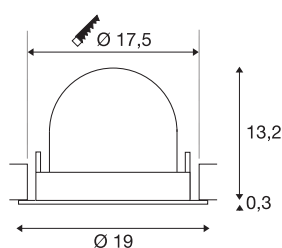

INFORMATIONS TECHNIQUES

Réf.	1006043
Nombre de sorties lumineuses différentes	1
Orientable ou inclinable	Dispositif rotatif et pivotant
Montage	Encastrement
Détails de montage	Plafond
Courant / tension secondaire	1000/1050 mA
Classe de protection	III
Puissance en watts	37.4 W
Lumen	3400 lm
Température de couleur	2700 Kelvin
Angle de rayonnement	40 °
Coloris	blanc
IRC	90
UGR ≤	22
Données LXXBXX	L80B50
Durée de vie	50000 h
Risk Group	1
Hauteur	13.5 cm
Diamètre	19 cm
Poids net	0.85 kg
Poids brut	1 kg
Forme de découpe	rond

Profondeur d'encastrement	13.5 cm
Diamètre d'encastrement	17.5 cm
Page du BIG WHITE	57