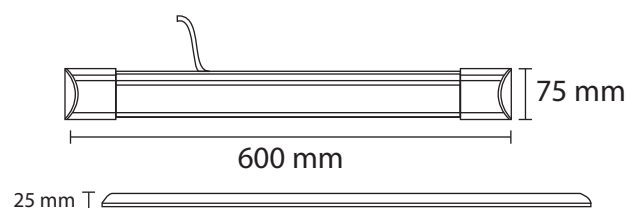

SLIM HOME II REGLETTE LED 600 mm 18W - 1440 lm - 4000K

Ref. 100333

Flux sortant : 1440 lm

Puissance absorbée : 18W

Température de couleur : 4000K

Dimmable : Non

Dimensions (L x l x H): 600 x 75 x 25 mm

Emballage : Boite

EAN : 3701124431585

Retirez le film plastique de protection avant utilisation

Dimensions

Paramètres

Index Rendu Couleur (IRC) : > 80

Lumens/Watt : \approx 80 lm/W

Tension entrée : 220-240V AC

Fréquence : 50~60 Hz

Facteur de puissance : 0,6

Température de travail : -20 °C - +40°C

Matériaux utilisés : PC + Alu

Durée de vie : 25,000h

Poids Net : 0,220 Kg

Retirer le film plastique de protection avant utilisation

Fixation et connectique

Longueur câble : 150 mm

Ce produit contient une source lumineuse de classe d'efficacité énergétique

Les produits présentés dans les documents, offres commerciales, catalogues ou fiches techniques sont soumis à modification sans préavis.
Les caractéristiques ne deviennent contractuelles qu'après accord écrit de la direction de MIIDEX LIGHTING.