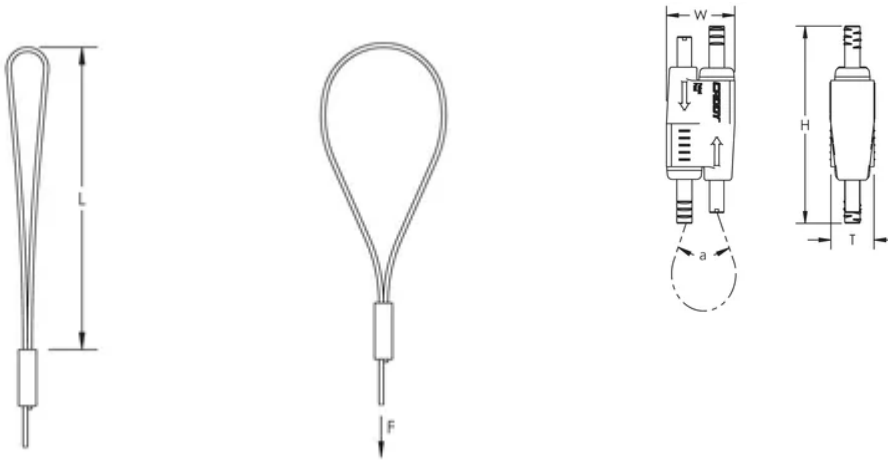

Wire Rope Length: 3 m

Longueur: 101,6-mm

Height: 55-mm

Width: 19-mm

Épaisseur: 12,5-mm

Angle: 90 ° max

Static Load: 440 N

## DIAGRAMS