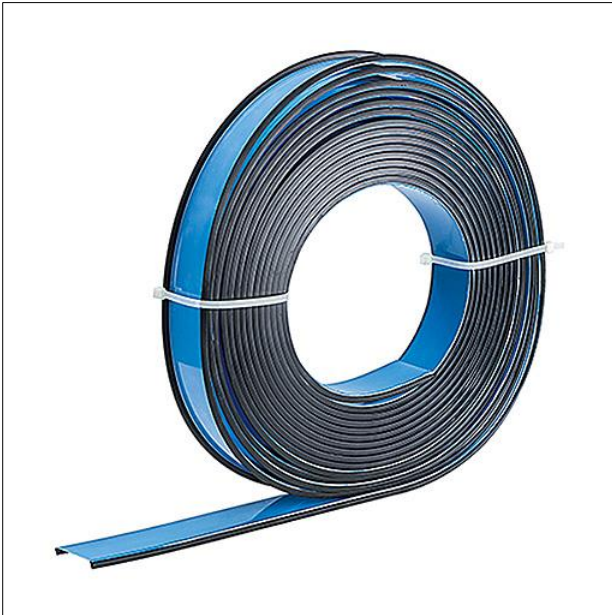

Optique

Vasque avec trous BWS en conforme à la NORME, classifié TP(a) pour SLOTLIGHT infinity Office. Vasque transparente avec deux feuilles pour un meilleur défilement $UGR < 19$ et $65^\circ < 3000 \text{ cd/m}^2$. Dimensions : 4150 x 65 x 1 mm poids : 0,82 kg

ZS_SLI_F_Rolle.jpg