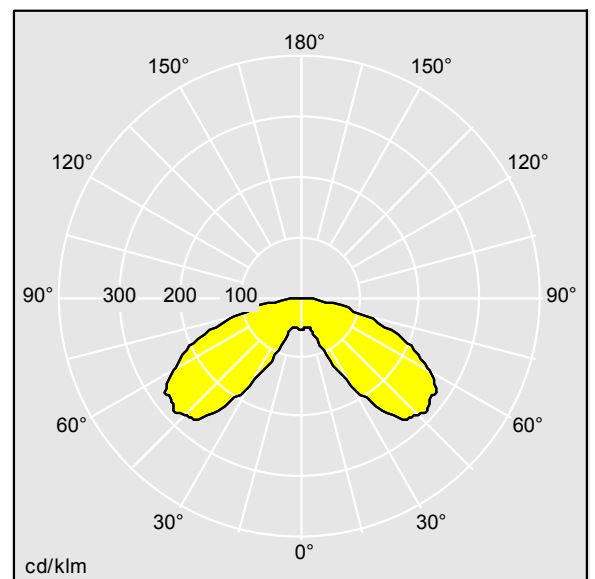

LED 51W PLI24L70-722-740RS	CB	ISO 9223 C5	PLUG 11	IP66	IK08	CE	Ta25
----------------------------	----	----------------	------------	------	------	----	------

Plurio

Plurio Indirect : Lanterne LED décorative à montage top avec distribution Radialement symétrique. Driver avec 24 LED entraînés à 700mA. Classe électrique II, IP66, IK08. Base : coulé aluminium, thermopoudré gris anthracite 900 sablé. Chapeau : forme disque, aluminium, texturé gris anthracite 900 sablé. Diffuseur : anti-UV, transparent Polycarbonate (PC) avec prismes anti-éblouissement. Optique à réflecteur indirect Livré avec LED blanc variable 2 200 - 4 000 K. Montage top sur mât de Ø 60mm.

Émissions lumineuses vers le haut inférieures à 1 %.

Dimensions : Ø618 x 453 mm
 Puissance du luminaire: 51 W
 Flux lumineux du luminaire: 5386 lm
 Efficacité lumineuse du luminaire: 106 lm/W
 Poids : 11 kg
 Scx : 0.151 m²

TLG_PLRL_F_IDC_ANT.jpg

TLG_PLRL_M_IDC_T60.wmf

TL_PLI24L70RS722740U1.idt

Position de la lampe: STD - Standard
 Source lumineuse: LED
 Flux lumineux du luminaire*: 5386 lm
 Efficacité lumineuse du luminaire*: 106 lm/W
 Indice min. de rendu des couleurs: 70
 Convertisseur: 2 x 87500877 LCO 40/200-1050/64 NF
 C ADV3