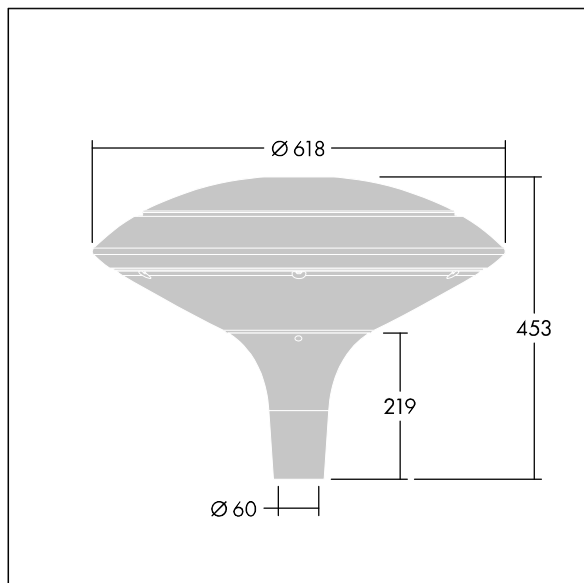

LED 51W PLI24L70-722-740RS	CB	ISO 9223 C5	PLUG 11	IP66	IK08	CE	Ta25
----------------------------	----	----------------	------------	------	------	----	------

Plurio

Plurio Indirect : Lanterne LED décorative à montage top avec distribution Radialement symétrique. Driver avec 24 LED entraînés à 700mA. Classe électrique II, IP66, IK08. Base : coulé aluminium, thermopoudré gris anthracite 900 sablé. Chapeau : forme disque, aluminium, texturé gris anthracite 900 sablé. Diffuseur : anti-UV, transparent Polycarbonate (PC) avec prismes anti-éblouissement. Optique à réflecteur indirect Livré avec LED blanc variable 2 200 - 4 000 K. Montage top sur mât de Ø 60mm.

Émissions lumineuses vers le haut inférieures à 1 %.

Dimensions : Ø618 x 453 mm
 Puissance du luminaire: 51 W
 Flux lumineux du luminaire: 5386 lm
 Efficacité lumineuse du luminaire: 106 lm/W
 Poids : 11 kg
 Scx : 0.151 m²

TLG_PLRL_F_IDC_ANT.jpg

TLG_PLRL_M_IDC_T60.wmf

TL_PLI24L70RS722740U1.idt

Position de la lampe: STD - Standard
 Source lumineuse: LED
 Flux lumineux du luminaire*: 5386 lm
 Efficacité lumineuse du luminaire*: 106 lm/W
 Indice min. de rendu des couleurs: 70
 Convertisseur: 2 x 87500877 LCO 40/200-1050/64 NF
 C ADV3