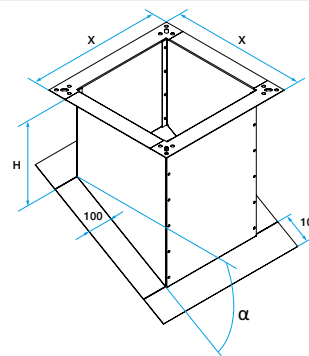

### Données dimensionnelles

Références	X (mm)	Poids (kg)
11021080	526	11

Encombrement souche terrasse (mm)

Encombrement souche toiture (mm)