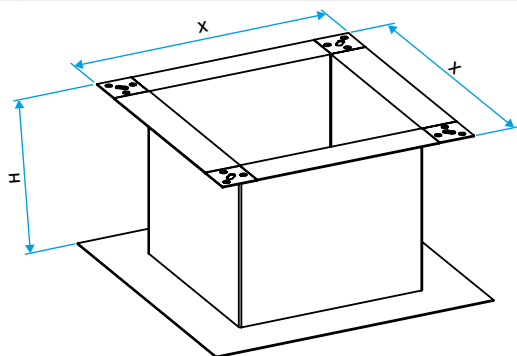

### Caractéristiques principales

- acier galvanisé,
- compatible avec le clapet anti-retour,
- souche toiture: préciser l'inclinaison du toit en degré (°) à la commande.

### Données dimensionnelles

Références	X (mm)	Poids (kg)
11021080	526	11

Encombrement souche terrasse (mm)

Encombrement souche toiture (mm)