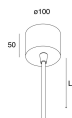

[View more product info](#)

MOUNTING ACCESSORIES

ROTO: ALIMENTAZIONE L1200 3P. BIA

104423.01

ROTO: ALIMENTAZIONE L3000 3P. BIA.

104425.01

ROTO: D=1200 KIT 4 SOSP. L3000

104429.99
