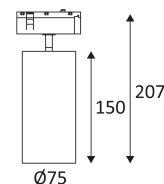

PARO 3

- Projecteur pour éclairage d'accentuation pour rail 48V.

Ce produit contient 1 source(s) lumineuse(s) d'efficacité énergétique F.

CODE	COULEUR	MATIÈRE	DC	LED	T° (K)	LED Lumen	System Lumen	α
NON DIMMABLE								
TR300WW05	■ NOIR MAT	ALUMINIUM	DC 48V	35W	3000K	3820 Lm	2840 Lm	30°
TR300NW05	■ NOIR MAT	ALUMINIUM	DC 48V	35W	4000K	4200 Lm	3100 Lm	30°
TR299WW05	■ NOIR MAT	ALUMINIUM	DC 48V	35W	3000K	3820 Lm	2930 Lm	50°
TR299NW05	■ NOIR MAT	ALUMINIUM	DC 48V	35W	4000K	4200 Lm	3215 Lm	50°
DIMMABLE DALI								
TR300WW05I	■ NOIR MAT	ALUMINIUM	DC 48V	28W	3000K	3400 Lm	2523 Lm	30°
TR300NW05D	■ NOIR MAT	ALUMINIUM	DC 48V	28W	4000K	3700 Lm	2871 Lm	30°
TR299WW05I	■ NOIR MAT	ALUMINIUM	DC 48V	28W	3000K	3400 Lm	2542 Lm	50°
TR299NW05D	■ NOIR MAT	ALUMINIUM	DC 48V	28W	4000K	3700 Lm	2925 Lm	50°

ACCESSOIRES	COULEUR	DESCRIPTION	
TR30105	NOIR	BAGUE	
TR30205	NOIR	WALL WASHER	
TR30337		BAGUE OPALINE	
TR30437		DIFFUSEUR OPALIN	
TR30537		FILTRE LAME DE LUMIERE	
TR30605	NOIR	GRILLE NID D'ABEILLE	

Montage sur un mur ou un plafond.

Usage intérieur uniquement.

Protection contre la pénétration de corps supérieurs à 12mm. Sans protection contre l'eau.

Résistance : 0,23 Joule.

Produit alimenté sous une très basse tension de sécurité (T.B.T.S) qui n'excède pas 50V (valeur efficace en courant alternatif).

Orientation verticale possible du luminaire pour un maximum de 90°.