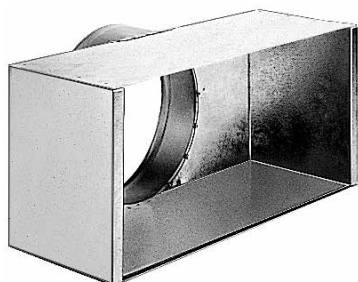

Grille

11053578

Plénum RE174 F0 D250 500X500NS

Plénum coté RE 174

Description produit

Le plénum RE assure la reprise d'air via la grille AC 174.

Domaines d'application

Neuf, Rénovation, Locaux tertiaires

Mise en oeuvre

- fixation de la grille par vis auto-foreuse,
- fixation de l'ensemble à la dalle béton à l'aide de pattes situées sur le plénum.

Argumentaire référence

- Porte ouvrante sur charnières.
- Construction aluminium.
- Finition peinture époxy RAL 9010.
- Fixation par gravité sur les supports en T du fauxplafond (F0), ou par vis apparentes (F1 - spécial plafond staff).
- AG 637 WZ : Grille à ailettes frontales fixes, inclinées à 45°, avec filtre.
- AC 174 WZ : Grille à mailles carrées de 15 x 15 mm, inclinées à 45°, avec filtre.

Caractéristiques principales

- acier galvanisé,
- piquage sur le côté.

Données générales

Références	Matière de l'isolant
11053578	-

Données dimensionnelles

Références	H (mm)	L (mm)
11053578	450	450