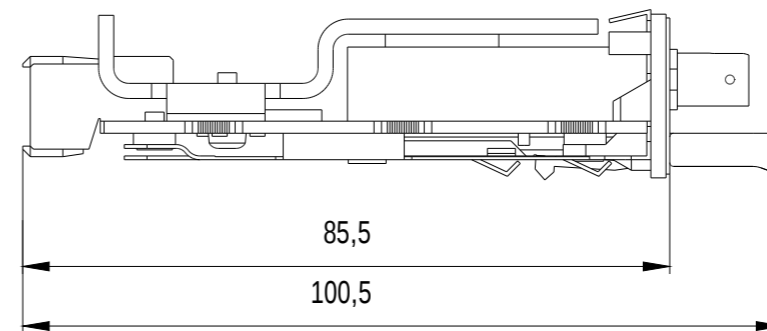

Vorne / Front

Links / Left

Alle Bemessungswerte sind in Millimeter (mm) angegeben.  
All dimensions are in millimeters (mm).

SIEMENS

6GK59912AC008AA0\_001

Format / Size: DIN A4

Massstab / Scale: 1:1