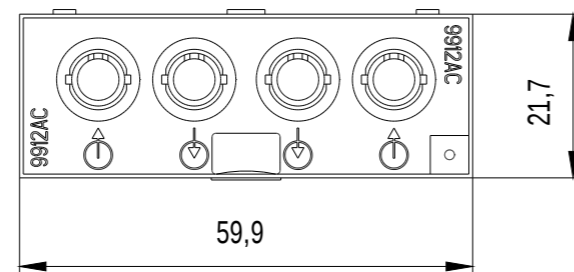

Vorne / Front

Links / Left

Alle Bemessungswerte sind in Millimeter (mm) angegeben.  
All dimensions are in millimeters (mm).

SIEMENS

6GK59912AC008AA0\_001

Format / Size: DIN A4

Massstab / Scale: 1:1