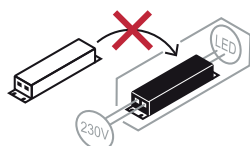

- Read the instructions carefully before use
- Keep these instructions while you use the device.
- Installation and maintenance are reserved for qualified people who can work on products that must be manually connected to 230V current
- Before any assembly action, cut off the power supply
- The flexible exterior cable of this luminaire cannot be replaced; if the cable is damaged, the luminaire must be destroyed.
- Caution, risk of electric shock when opening the product. ⚠
- This luminaire has a built-in power supply, just connect the luminaire to a 220-230VAC electrical supply to make it work.
- The integrated aspect of the power supply has an impact on the design of the luminaire and its installation and use.
- For the luminaire with an integrated power supply, the design is subject to ventilation problems linked to the cooling of an integrated power supply.
- The terminal block is not included; installation may require the advice of a qualified person
- This type of luminaire can be larger and heavier than a luminaire with a remote power supply
- Luminaire designed for direct installation on normally flammable surfaces
- Do not look at the luminaire in normal use for more than 10 seconds as this can be dangerous for the eyes.
- The luminaire should be positioned in such a way that prolonged viewing of the luminaire at a distance of less than 0.20 m is not possible.
- This product meets all the essential requirements of each of the directives applicable to it.
- At the end of its life, this product must be collected separately and must not be mixed with other household waste for the respect of human health and safety and for the conservation of natural resources.

Ce produit contient une source lumineuse de classe d'efficacité énergétique