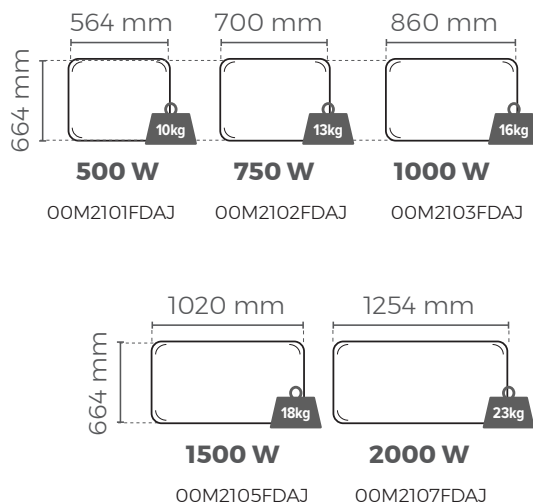

RÉFÉRENCES & FILAIRES

** Epaisseur de l'appareil avec son dossier de fixation.

IP24C IK10

Garantie 2 ans

Votre revendeur :

Noirot

www.noirot.fr

107, boulevard Ney - 75883 Paris Cedex 18
Tél. : 01 53 06 27 00 - Fax : 01 42 29 66 05