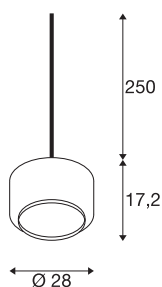

## PANTILO 28 PD

Suspension E27, blanc/chromé

Équipé d'un abat-jour en verre, le PANTILO 28 PD est un objet de design absolu. Le modèle chromé crée une atmosphère lumineuse particulièrement agréable. La longueur du câble est de 2,5 m et peut être raccourcie selon les besoins. La suspension cylindrique est un objet qui attire véritablement le regard pour l'hôtellerie, la restauration ou les salons privés et qui peut être combiné avec différents systèmes d'éclairage grâce à l'extrémité ouverte du câble.

### INFORMATIONS TECHNIQUES

Réf.	1006399
Douille	E27
Nombre de douilles	1
Code IP	IP 20
Détails de montage	Plafond avec accessoires
Tension nominale primaire	200-240V ~50/60Hz
Classe de protection	II
Puissance en watts	15 W
Coloris	chrome
Hauteur	17.2 cm
Diamètre	28 cm
Longueur du câble de suspension	250 cm
Poids net	1.3 kg
Poids brut	1.391 kg

## Source Préconisée

1005265	ST64 E27 , ampoule LED, doré, 7,5 W, 2500 K, IRC90, 320°
1005268	ST58 E27 , ampoule LED, transparent, 7,5 W, 2700 - K, IRC90, 320°
1005303	A60 E27 , ampoule LED, transparent, 7,5 W, 2700 - K, IRC90, 320°
1005305	A60 E27 tête miroir , ampoule LED, chrome, 7,5 - W, 2700 K, IRC90, 180°