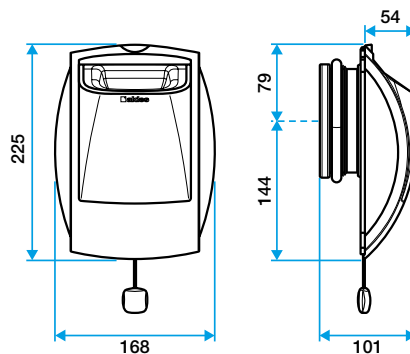

### Accessoires

Désignations	Références
Renvoi cordelette pour montage plafond	11015001
Joint d'étanchéité en mousse pour les bouches	11019049
Anneau phonique pour les bouches Ø 125 mm	11019429
Platine d'obturation en rénovation pour les bouches - Blanc	11034108
Manchette tôle à épaulement Ø 125 mm	11012220
Manchette tôle 3 pattes Ø 125 mm	11012252
Manchette mâle Ø 124 mm	11012250
MANCH.TOILE D125 H300 TRIDENT	11022055
Rondelle de blocage Ø 125 mm	11087043

### Données dimensionnelles

Références	H (mm)	L (mm)	Ø raccordement (mm)
11019011	225	54	125

Bap'Si double débit cordelette