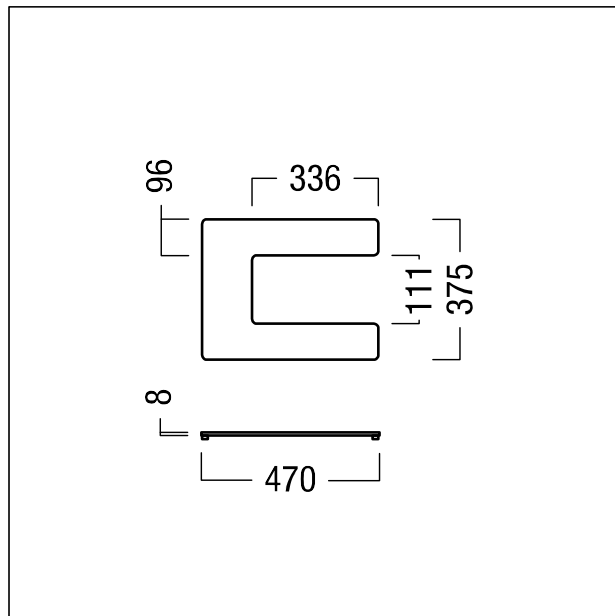

Pied de luminaire U-BASE pour lampadaire

ARTELEA Pied de luminaire U-BASE pour lampadaire ; ; ; Noir ; poids : 7,92 kg ; pour une composition de luminaires, utiliser myARTELEA

ZS_ART_F_ARTELEA_stand_small_single_BK.jpg

ZS_ART_M_ARTELEA_BasePlate_U.wmf

Courbe photométrique

STD - Standard