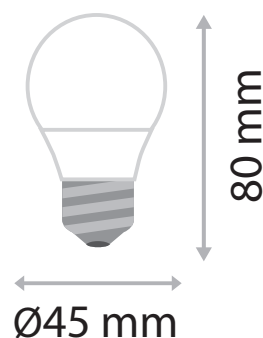

Dimensions

*nouveau classement énergétique conforme à la réglementation en vigueur depuis le 01/09/2021

*Les produits présentés dans les documents, offres commerciales, catalogues ou fiches techniques sont soumis à modification sans préavis.
Les caractéristiques ne deviennent contractuelles qu'après accord écrit de la direction de MIIDEX LIGHTING.*