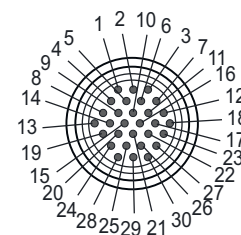

Raccordement électrique

Connexion 1

Type de connexion	Connecteur rond
Taille du filetage	M30
Type	Prise femelle
Nombre de pôles	30 pôles
Modèle	Axiale
Connecteur rond, LED	Non
Boîtier de connecteur	Blindage

Broche

Couleur de brin

1	Blanc
2	Brun
3	Vert
4	Gris
5	Rose
6	Rouge
7	Jaune
8	Noir
9	Violet
10	Gris / Rose
11	Bleu / Rouge
12	Blanc / Vert
13	Brun / Vert
14	Blanc / Jaune
15	Brun / Jaune
16	Blanc / Gris
17	Brun / Gris
18	Blanc / Rose