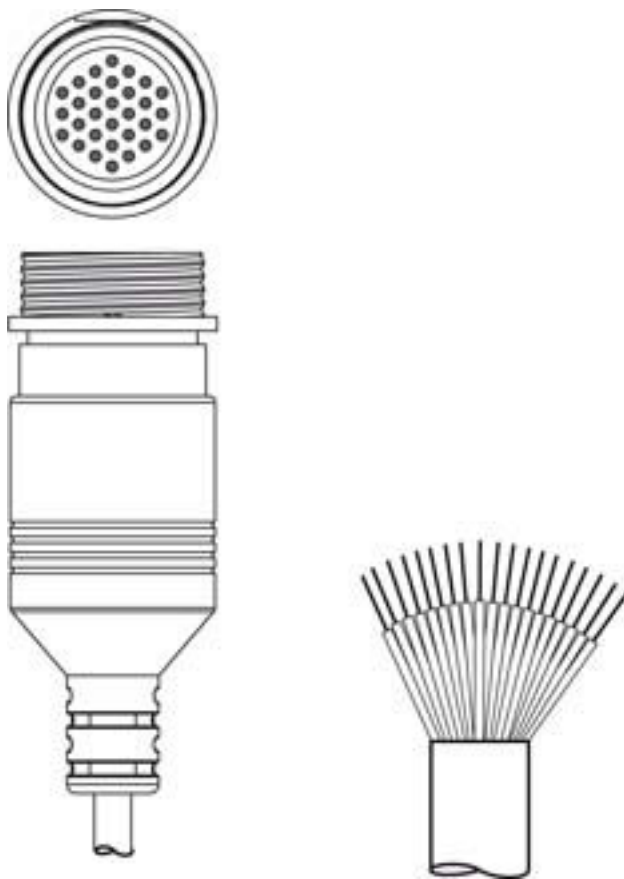

Fiche technique Câble de raccordement

Art. n°: 50137269

KD S-M30-30A-V1-050

Contenu

- Caractéristiques techniques
- Raccordement électrique

Figure pouvant varier

Caractéristiques techniques

Données de base

Application	Résistant aux produits chimiques
-------------	----------------------------------

Connexion

Connexion 1

Type de connexion	Connecteur rond
Taille du filetage	M30
Type	Prise femelle
Nombre de pôles	30 pôles
Modèle	Axiale
Connecteur rond, LED	Non

Connexion 2

Type de connexion	Extrémité libre
-------------------	-----------------

Propriétés du câble

Nombre de brins	30 pièce(s)
Couleur de la gaine	Noir
Blindé	Oui
Modèle de câble	Câble de raccordement (ouvert d'un côté)
Diamètre (extérieur) du câble	9 mm
Longueur de câble	5.000 mm
Matériau de gaine	PVC
Possibilité d'utilisation sur chaîne d'entraînement	Non

Raccordement électrique

Connexion 1

Type de connexion	Connecteur rond
Taille du filetage	M30
Type	Prise femelle
Nombre de pôles	30 pôles
Modèle	Axiale
Connecteur rond, LED	Non
Boîtier de connecteur	Blindage