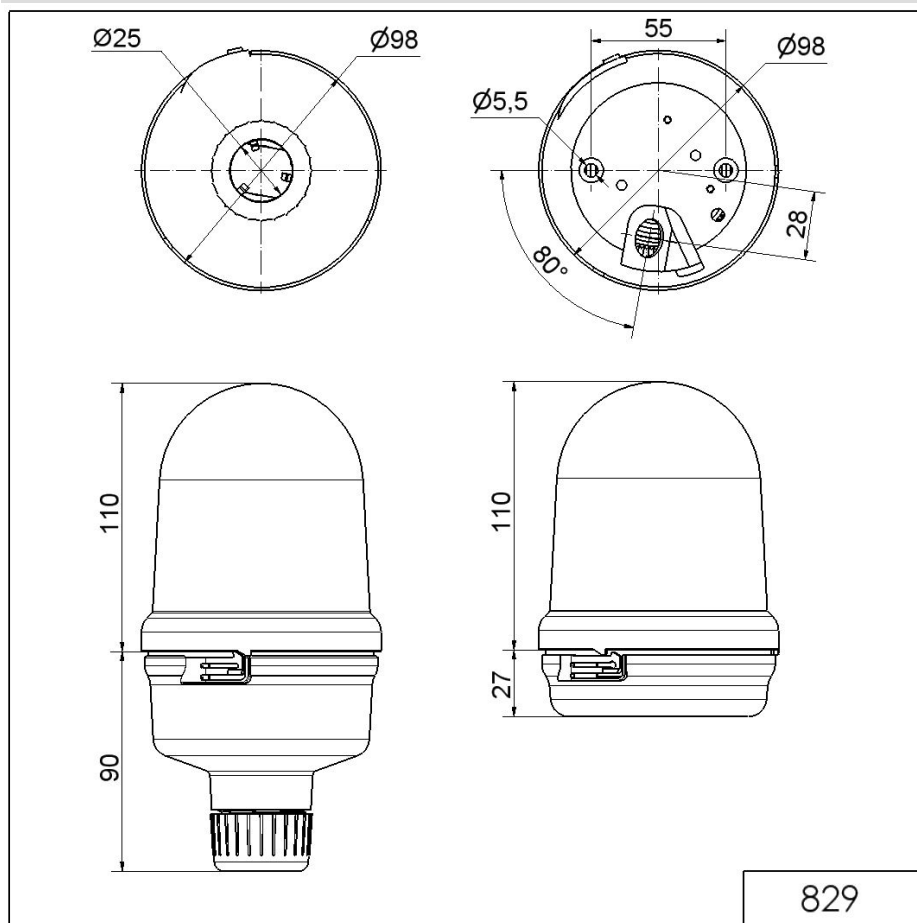

Midi Feux sur fond plat / LED Permanent-/ Blink-/ Flash-/ Revolving Light 829

Feu à éclats double DEL BM 24VDC RD

Conformité Directive ATEX	Non
Conformité CCC	Non
Conformité UL	cULus
UL Type Rating	Type 12
Conformité FCC	Non
Conformité IC	Non
Certificat EAC disponible	Oui
Conformité UKCA (Importateur)	Oui (WERMA (UK) Ltd.)
Conformité AS-I	Non
Approbation de l'OACI	Non
Conformité DNV	Non
Conformité RoHS CN	Non
Conformité à VdS	Non
MTTF-valeur [années]	636

DESSIN

! Pour plus d'informations sur l'installation et le montage, reportez-vous au guide d'utilisation approprié sur www.werma.com. Cette copie imprimée est pour information seulement et est sujette à modification.