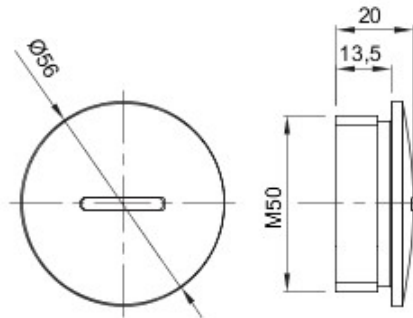

Couleur	Gris RAL 7035	Indice de protection	IP65
Matière	Nylon	Pas	M50
Electrocod	36B		

DIMENSIONS

SYMBOLE TECHNIQUE

IP

IP65

GEWISS S.A.S. 1, Rue du Rio Salado 91940
Les Ulis Cedex
Tel : +33 1 64 86 80 80

www.gewiss.com
www.gewiss@gewiss.fr
Dernière mise à jour 21/02/2020