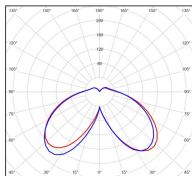

Avenue 4

catalogue 2020 p. 268

réf. 104175009

EAN. 3663660201254

Modèle 8

Données techniques

Tension nominale	230V AC
Plage de tension d'entrée	120 - 277 V AC
Driver output	-
Alimentation output	-
Classe	1
IP	65
IK	-
Diffuseur	PMMA opale
Paralume	-
Source	Module LED intégré
Température de couleur réelle	4000°K neutral white
Flux total sortant	1693 lm
Consommation totale	37,4 W
Classe énergétique	A++ / A
Efficacité lumineuse	45
IRC	74
SDCM	-
Espacement conseillé	10 m
(PMR Emoy - 20 lux)	
Hauteur de placement	3,5 m
Largeur du placement	3,5 m
Optique	-
Dimmable	Non
Ta	-
Durée de vie LED	50000 h (L90/B50)
Plage de température ambiante	-10 ~50°C
UGR	-
ULR	-
Groupe de risque photobiologique	IEC/EN 62471
Distorsion harmonique THDI	-
Fixation	Tige de scellement sur demande
Détection	Non
Avec prise IP55	Non

Données logistiques

Dimensions du modèle	H.4588 L.400 P.400
Poids net	0.000 Kg
Poids brut	0.000 Kg
Dimensions colis 1	H.410 L.410 P.1180
Dimensions colis 2	H.140 L.140 P.3200
Dimensions colis 3	H.420 L.420 P.890