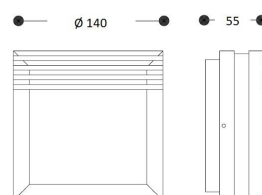

Applique Extérieur Compact GX53 Anthracite Carré IP44

Numéro d'article 145108

BAI Applique Compact GX53 Anthracite Carré Alu Noir IP44 IK06 55x140x140mm

Une applique murale en aluminium contemporaine et intemporelle de forme carrée compacte pour une utilisation en extérieur (IP44). Une grille est placée en partie sur le diffuseur opale. RAL7016. Le luminaire a une douille GX53 et est fourni sans source lumineuse. MAX 9W. 220-240V CA. Température ambiante : -20°C à +45°C.