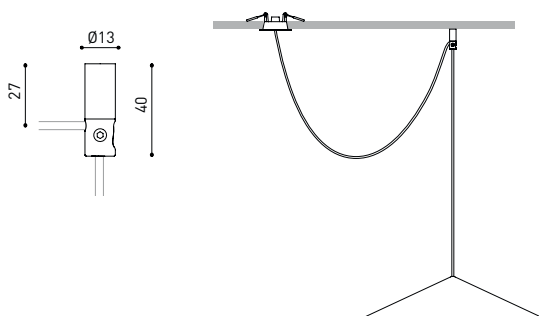

DIMENSIONAL DRAWING