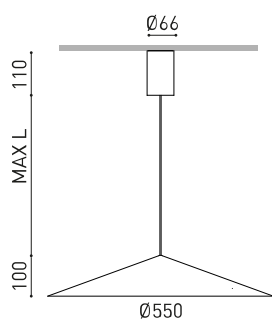

DIMENSIONS

ACCESSOIRES

CORD ACCESSORY

Nom	DUNE 55 BASE 5M DIM DALI 3000K OG
Référence	A48312210G
Couleur	Gris Olive Texturé - Autres couleurs, veuillez consulter
Couleur de la base	Noir Texturé
RAL	7002
Catégorie	SUSPENSION

Type	LED
Flux lumineux brut	735 lm
Température de couleur	3000 K - Autres K, veuillez consulter
Stabilité chromatique	MacAdam Step 2
Indice de reproduction chromatique	CRI > 90
Puissance	5 W
Courant	150 mA
Efficacité	147 lm/W
Durée de vie de la LED	L90B10 > 55.000h

Étanchéité	IP20
Contrôle sans fil	Veuillez consulter
Longueur du tendeur	Max. 5 m
Tendeur à réglage rapide	Non
Poids	1905 g
Poids avec emballage	2788 g
Dimensions de l'emballage	439 x 384 x 127 mm
Unités par emballage	1
Matériaux	Aluminium / Polycarbonate

DIAGRAMME POLAIRE

DIAGRAMME CONIQUE

1.0	4.60 4.58	E(0°) E(C90) 66.5° E(C0) 66.4°	157 5 5
2.0	9.20 9.16	E(0°) E(C90) 66.5° E(C0) 66.4°	39 1 1
3.0	13.80 13.73	E(0°) E(C90) 66.5° E(C0) 66.4°	17 1 1
4.0	18.40 18.31	E(0°) E(C90) 66.5° E(C0) 66.4°	10 0 0
5.0	23.00 22.89	E(0°) E(C90) 66.5° E(C0) 66.4°	6 0 0
Distance [m]	Cone Diameter [m]	Illuminance [lx]	
— C0 - C180 (Half-value Angle: 132.8°)			
— C90 - C270 (Half-value Angle: 133.0°)			