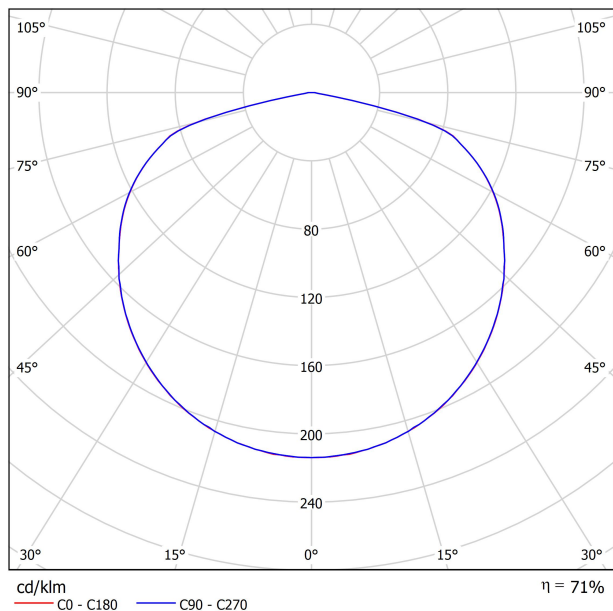

DIAGRAMME POLAIRE

DIAGRAMME CONIQUE

1.0	4.60 4.58	E(0°) E(C90) 66.5° E(C0) 66.4°	157 5 5
2.0	9.20 9.16	E(0°) E(C90) 66.5° E(C0) 66.4°	39 1 1
3.0	13.80 13.73	E(0°) E(C90) 66.5° E(C0) 66.4°	17 1 1
4.0	18.40 18.31	E(0°) E(C90) 66.5° E(C0) 66.4°	10 0 0
5.0	23.00 22.89	E(0°) E(C90) 66.5° E(C0) 66.4°	6 0 0
Distance [m]	Cone Diameter [m]	Illuminance [lx]	
— C0 - C180 (Half-value Angle: 132.8°)			
— C90 - C270 (Half-value Angle: 133.0°)			