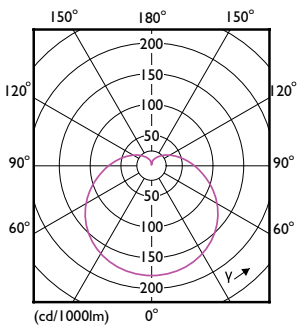

LEDbulb CorePro A60 10,5W E27 930 FR-LDD