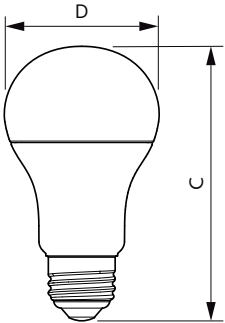

CorePro LEDbulb

Données logistiques

Code de produit complet	871951432966900
Nom du produit de la commande	CorePro LEDbulb ND 10-75W A60 E27 940
Code barre produit	8719514329669
Code de commande	32966900

Numérateur - Quantité par kit	1
Conditionnement par carton	10
SAP - Matériaux	929003003302
Poids net (pièce)	0,076 kg

Schéma dimensionnel

Bulb 220-240V 10-W 1055lm 4000K E27 ND

Product	D	C
CorePro LEDbulb ND 10-75W A60 E27 940	60 mm	110 mm