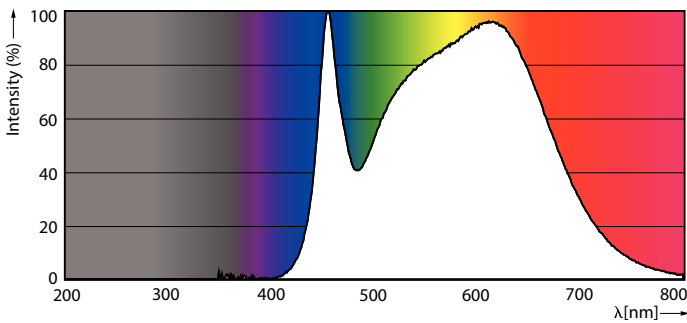

Données du produit

Caractéristiques générales	
Culot	E27 [E27]
Conforme à la directive RoHS UE	Oui
Durée de vie nominale (nom.)	15000 h
Cycle d'allumage	50000X
	Sphere
Photométries et Colorimétries	
Code couleur	940 [CCT de 4 000 K]
Angle d'émission du faisceau (nom.)	200 °
Flux lumineux (nom.)	1055 lm
Couleur	Blanc brillant (CW)
Température de couleur proximale (nom.)	4000 K
Efficacité lumineuse (valeur nominale)	105,00 lm/W
Variation des coordonnées trichromatiques en fonction du temps de fonctionnement	<6
Indice de rendu des couleurs (nom.)	90
LLMF à la fin de la durée de vie nominale (nom.)	70 %
Caractéristiques électriques	
Fréquence d'entrée	50 à 60 Hz
Puissance (valeur nominale)	10 W
Courant lampe (nom.)	83 mA

Données photométriques

LEDbulb CorePro 10W A60 E27 940 FR-POC

LEDbulb CorePro 10W A60 E27 940-GUL

LEDbulb CorePro A60 10,5W E27 930 FR-LDD

CorePro LEDbulb

Durée de vie

15K LED

15K LMP