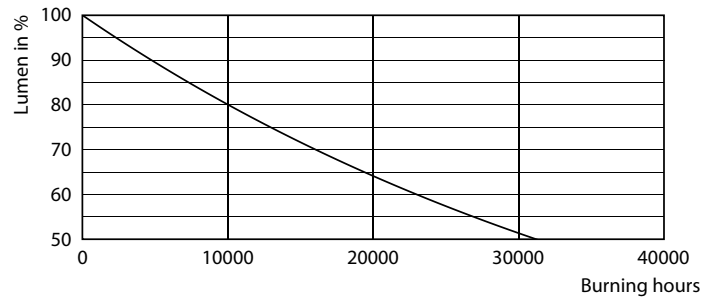

Données du produit

Caractéristiques générales	
Culot	E27 [E27]
Conforme à la directive RoHS UE	Oui
Durée de vie nominale (nom.)	15000 h
Cycle d'allumage	50000X
	Sphere
Photométries et Colorimétries	
Code couleur	940 [CCT de 4 000 K]
Angle d'émission du faisceau (nom.)	200 °
Flux lumineux (nom.)	1055 lm
Couleur	Blanc brillant (CW)
Température de couleur proximale (nom.)	4000 K
Efficacité lumineuse (valeur nominale)	105,00 lm/W
Variation des coordonnées trichromatiques en fonction du temps de fonctionnement	<6
Indice de rendu des couleurs (nom.)	90
LLMF à la fin de la durée de vie nominale (nom.)	70 %
Caractéristiques électriques	
Fréquence d'entrée	50 à 60 Hz
Puissance (valeur nominale)	10 W
Courant lampe (nom.)	83 mA

Puissance équivalente	75 W
Heure de démarrage (nom.)	0,5 s
Temps de chauffage à 60 % du flux lumineux (nom.)	0,5 s
Facteur de puissance (nom.)	0,5
Tension (nom.)	220-240 V
Températures	
Température maximale du boîtier (nom.)	88 °C
Gestion et gradation	
avec gradation	Non
Matériaux et finitions	
Finition de l'ampoule	Dépoli
Forme de l'ampoule	A60 [A 60mm]
Normes et recommandations	
Energy Efficiency Class	F
Consommation d'énergie kWh/1 000 h	10 kWh
	438125

Données photométriques

LEDbulb CorePro 10W A60 E27 940 FR-POC

LEDbulb CorePro 10W A60 E27 940-GUL

LEDbulb CorePro A60 10,5W E27 930 FR-LDD

CorePro LEDbulb

Durée de vie

15K LED

15K LMP