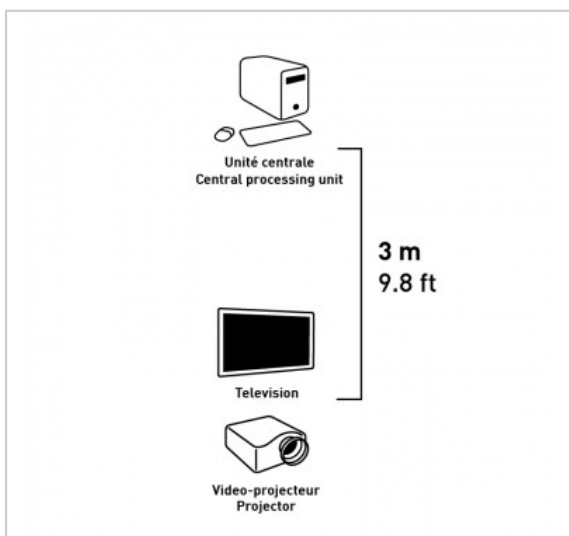

CORDON HDMI / DVI

HDMI Type A Mâle / DVI-D Mâle - PRIVILEGE - 3m

Référence : 727840

FICHE TECHNIQUE

Connecteur 1	DVI-D
Connecteur 2	HDMI A
Genre 1	Mâle
Genre 2	Mâle
Type de produit	cordon
Longueur en m	3
Finition	plaqués OR
Compatibilité 3D	0