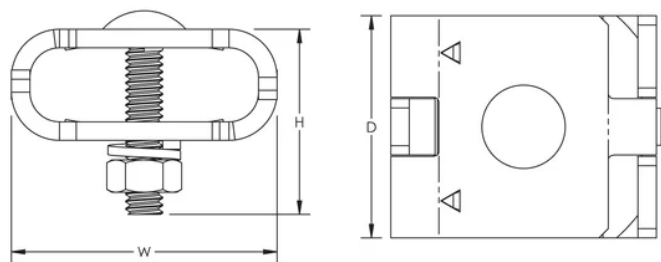

DIAGRAMS

AVERTISSEMENT

Les produits nVent doivent être installés et utilisés conformément aux consignes figurant dans les fiches d'instructions et les documents de formation des produits nVent. Les fiches d'instructions sont disponibles à l'adresse suivante: www.nvent.com et auprès de votre représentant du service client nVent. Une mauvaise installation, une utilisation incorrecte, une application erronée ou toute autre forme de non-respect scrupuleux des instructions et avertissements de nVent peuvent entraîner un dysfonctionnement du produit, des dommages matériels, des lésions corporelles graves et le décès et/ou annuler votre garantie.

Amérique du Nord

+1.800.753.9221

Option 1 – Customer Care

Option 2 – Technical Support

Europe

Netherlands:

+31 800-0200135

France:

+33 800 901 793

Europe

Germany:

800 1890272

Other Countries:

+31 13 5835404

APAC

Shanghai:

+ 86 21 2412 1618/19

Sydney:

+61 2 9751 8500

Our powerful portfolio of brands:
nVent.com **CADDY ERICO HOFFMAN RAYCHEM SCHROFF**
TRACER