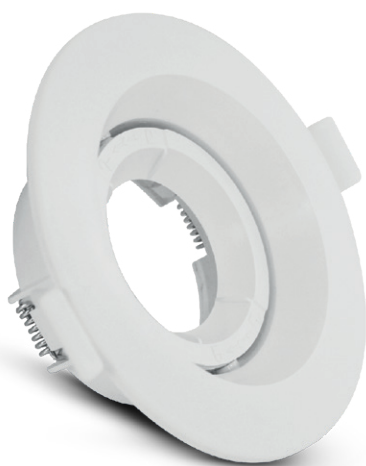

SUPPORT SPOT ORIENTABLE - BASSE LUMINANCE - ROND Ø110 x 38 mm

REF : 77043

Ref. 77043

Produit : Support Spot Basse Luminance

Orientable : Oui

Dimensions (Ø x H) : Ø110 x 38 mm

Diamètre de perçage : Ø80 mm

Fixation plafond : Ailettes sur ressorts

Fixation ampoule : A clipser

Finition : Blanc

Emballage : Boite

EAN : 3701124424211

230V AC - 15W Led Max

Paramètres

Angle inclinaison : 30°

Matériaux utilisés : PC