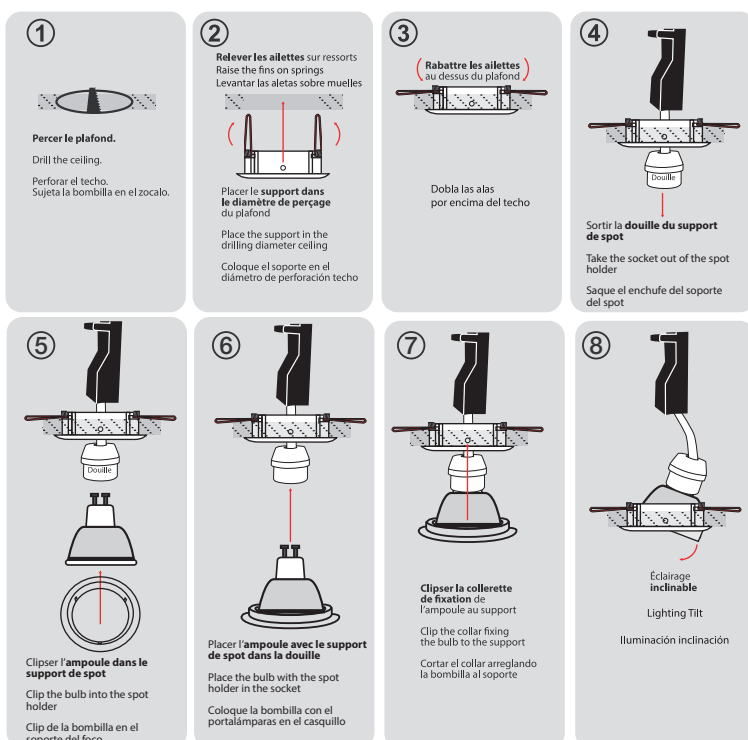

Installation