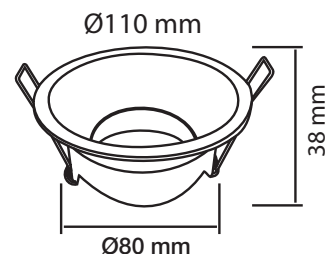

SUPPORT SPOT ORIENTABLE - BASSE LUMINANCE - ROND Ø110 x 38 mm

REF : 77043

Ref. 77043

Produit : Support Spot Basse Luminance

Orientable : Oui

Dimensions (Ø x H) : Ø110 x 38 mm

Diamètre de perçage : Ø80 mm

Fixation plafond : Ailettes sur ressorts

Fixation ampoule : A clipser

Finition : Blanc

Emballage : Boite

EAN : 3701124424211

230V AC - 15W Led Max

Paramètres

Angle inclinaison : 30°

Matériaux utilisés : PC

Poids Net : 0,058 Kg

Installation

Dimensions

Les produits présentés dans les documents, offres commerciales, catalogues ou fiches techniques sont soumis à modification sans préavis.
Les caractéristiques ne deviennent contractuelles qu'après accord écrit de la direction de MIIDEX.