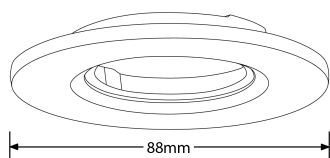

**Description:** Collerette ronde aluminium IP65 88mm pour mPro<sup>™</sup>

Collerette aluminium ronde fixe IP65 pour mPro<sup>™</sup> et m10<sup>™</sup>

Code	Finition (couleur)
AU-BZ600BLK	Noir
AU-BZ600MW	Blanc mat
AU-BZ600PB	Laiton Brossé
AU-BZ600PC	Chromé
AU-BZ600SN	Alu brossé
AU-BZ600W	Blanc

## Schéma

## Caractéristiques produit:

Réglage positionnel:	Fixe	Total (mm):	88
Gradation:	Non	Protection IP:	IP65
Culot:	Aucun		