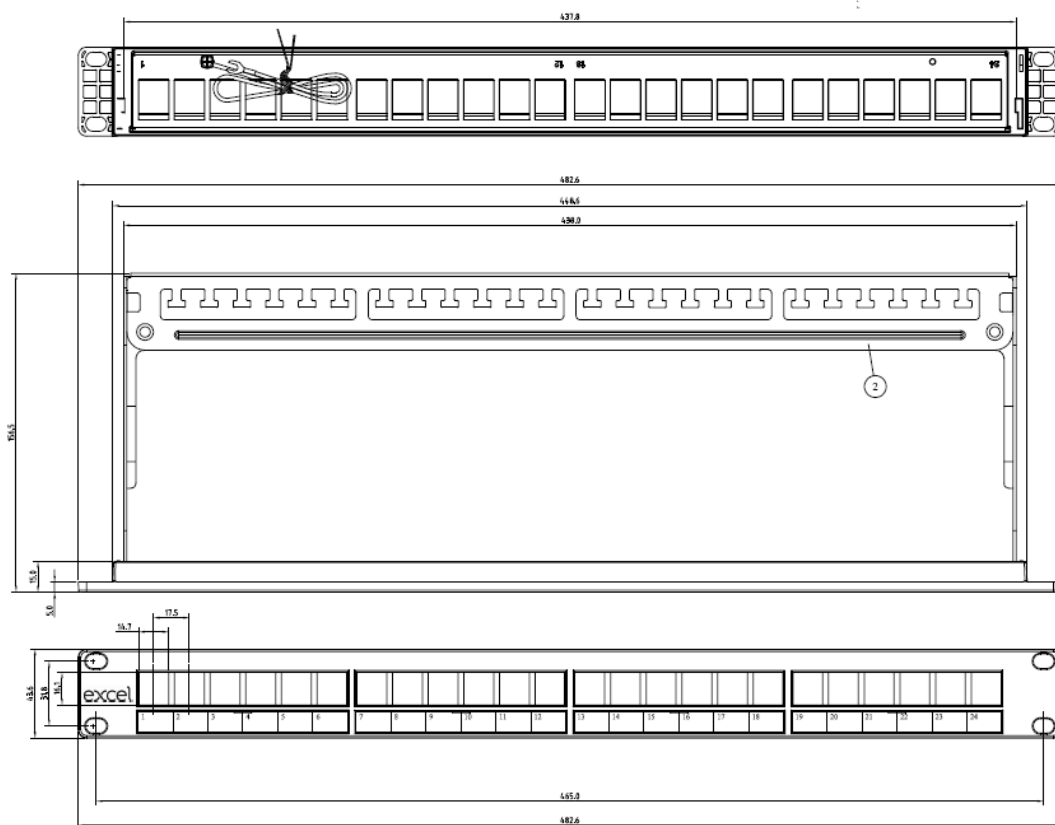

Caractéristiques du produit

| Élément | Valeur |
|-------------------------------------|-----------------------------------|
| adapté au nombre de jacks/coupleurs | 24 |
| catégorie | Keystone jack dependent |
| nombre d'unités en hauteur (HE) | 1 |
| couleur | noir |
| mode de pose | encastrement 482,6 mm (19 pouces) |

Panneau Cuivre Vide Excel pour Modules Keystone 24 Ports, 1U Noir

Référence du produit: 100-095

excel
without compromise.

Dessin de produit

Accessoires inclus

| Accessoires | Quantité |
|--------------------------|----------|
| Attache-câbles en nylon | 24 |
| Écrous-cages | 4 |
| Câble de mise à la terre | 1 |