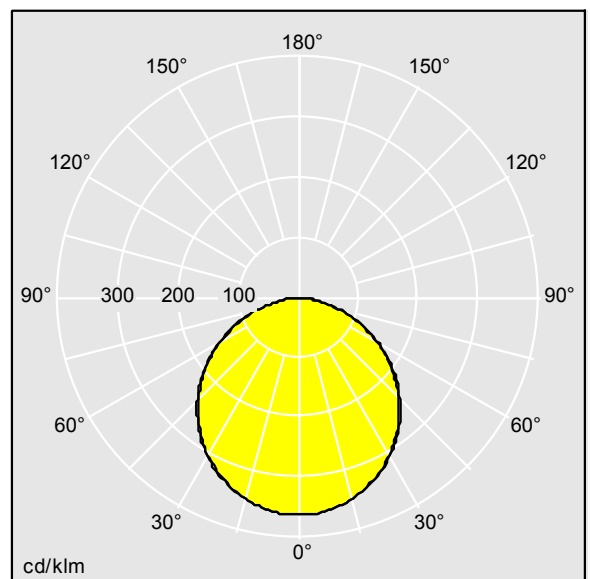

96633053 DUROLIGHT-R 4300-840 HFIX L1250

LED 38W DURO_R_12-840	IP65	IK10		CE			850°C		Ta-25 +50
-----------------------	------	------	--	----	--	--	-------	--	--------------

Durolight

Luminaire LED anti-vandale Encastré. Electronique, Appareillage gradable DALI. IP65, IK10 jusqu'à 170 joules, Classe électrique I. Corps : tôle d'acier 2mm laqué blanc (similaire à RAL9016). Joint : Mousse de polyuréthane anti-vieillessement. Diffuseur : Polycarbonate (PC) de 3mm d'épaisseur avec résistance exceptionnelle aux impacts, et fixé par des vis anti-vandales à deux trous en Acier inox. Livré avec LED 4 000 K

Dimensions : 1225 x 300 x 115 mm
 Puissance du luminaire: 38 W
 Flux lumineux du luminaire: 4253 lm
 Efficacité lumineuse du luminaire: 112 lm/W
 Poids : 14 kg

TLG_DURO_F_MRE.jpg

TLG_DURO_M_LDR.wmf

TLTP_DURO_R_1225-840.ltd

Position de la lampe: STD - Standard
 Source lumineuse: LED
 Flux lumineux du luminaire*: 4253 lm
 Efficacité lumineuse du luminaire*: 112 lm/W
 Indice min. de rendu des couleurs: 80
 Température de couleur: 4000 Kelvin
 Tolérance de la couleur (MacAdam intial): 3