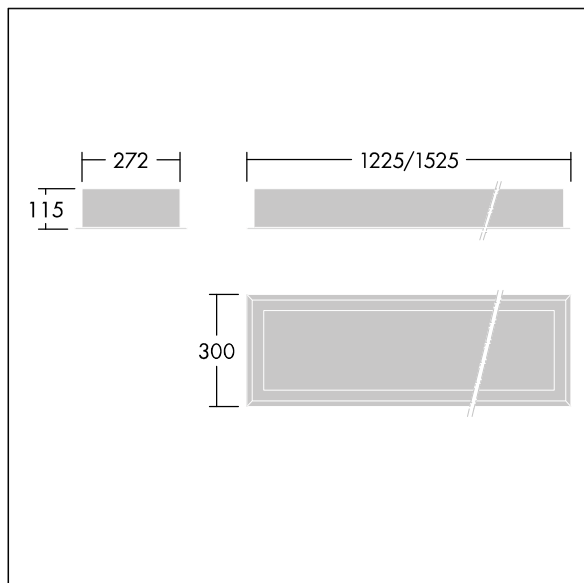

96633053 DUROLIGHT-R 4300-840 HFIX L1250

LED 38W DURO_R_12-840	IP65	IK10		CE			850°C		Ta-25 +50
-----------------------	------	------	--	----	--	--	-------	--	--------------

Durolight

Luminaire LED anti-vandale Encastré. Electronique, Appareillage gradable DALI. IP65, IK10 jusqu'à 170 joules, Classe électrique I. Corps : tôle d'acier 2mm laqué blanc (similaire à RAL9016). Joint : Mousse de polyuréthane anti-vieillessement. Diffuseur : Polycarbonate (PC) de 3mm d'épaisseur avec résistance exceptionnelle aux impacts, et fixé par des vis anti-vandales à deux trous en Acier inox. Livré avec LED 4 000 K

Dimensions : 1225 x 300 x 115 mm
 Puissance du luminaire: 38 W
 Flux lumineux du luminaire: 4253 lm
 Efficacité lumineuse du luminaire: 112 lm/W
 Poids : 14 kg

TLG_DURO_F_MRE.jpg

TLG_DURO_M_LDR.wmf

TLTP_DURO_R_1225-840.ltd

Position de la lampe: STD - Standard
 Source lumineuse: LED
 Flux lumineux du luminaire*: 4253 lm
 Efficacité lumineuse du luminaire*: 112 lm/W
 Indice min. de rendu des couleurs: 80
 Température de couleur: 4000 Kelvin
 Tolérance de la couleur (MacAdam intial): 3