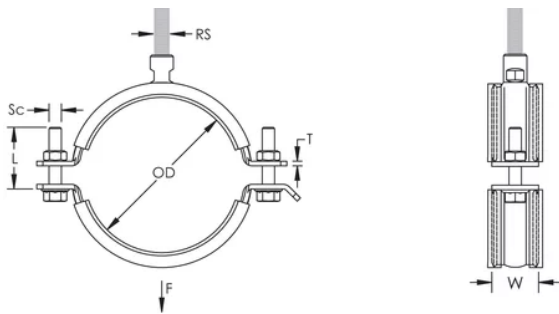

Outer Diameter: 60 – 65 mm

Pipe Size: 2-po

NB/DN: 50

Rod Size: M8;M10

Width: 30-mm

Épaisseur: 2,5-mm

Screw Diameter: M8

Screw Length: 40-mm

Static Load: 2000 N

ADDITIONAL PRODUCT DETAILS

L'isolation est en caoutchouc-EPDM.

DIAGRAMS

AVERTISSEMENT

Les produits nVent doivent être installés et utilisés conformément aux consignes figurant dans les fiches d'instructions et les documents de formation des produits nVent. Les fiches d'instructions sont disponibles à l'adresse suivante: www.nvent.com et auprès de votre représentant du service client nVent. Une mauvaise installation, une utilisation incorrecte, une application erronée ou toute autre forme de non-respect scrupuleux des instructions et avertissements de nVent peuvent entraîner un dysfonctionnement du produit, des dommages matériels, des lésions corporelles graves et le décès et/ou annuler votre garantie.