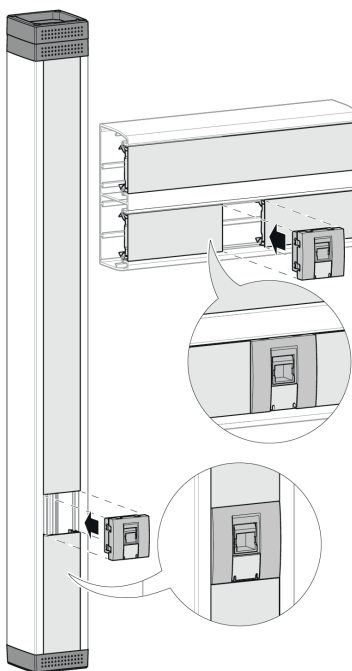

Schémas et cotes (mm)

TerCia AP-C45

prises RJ45 cat 6A

Dimensions appareillages RJ45 (mm)

Références	A	B	C
B45050			
B45052	45	45	37
B45053			

Dimensions obturateurs (mm)

Références	A	B	C
B45080			
B45082	45	45	24
B45083			
B45090			
B45092	22,5	45	24
B45093			

Dimensions Plastron 2M Keystone (mm)

Références	A	B	C
B45084			
B45085	45	45	23
B45086			

Montage sur support

Dénudage

Schémas et cotes (mm)

TerCia AP-C45

prises RJ45 cat 6A

Raccordement (mm)