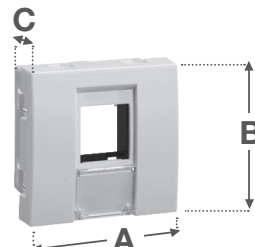

Schémas et cotes (mm)

TerCia AP-C45

prises RJ45 cat 6A

Dimensions appareillages RJ45 (mm)

Références	A	B	C
B45050			
B45052	45	45	37
B45053			

Dimensions obturateurs (mm)

Références	A	B	C
B45080			
B45082	45	45	24
B45083			
B45090			
B45092	22,5	45	24
B45093			

Dimensions Plastron 2M Keystone (mm)

Références	A	B	C
B45084			
B45085	45	45	23
B45086			

Montage sur support

Dénudage

Schémas et cotes (mm)

TerCia AP-C45

prises RJ45 cat 6A

Raccordement (mm)