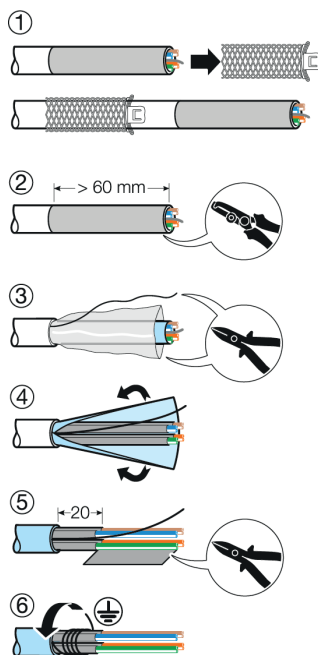

Schémas et cotes (mm)

TerCia AP-C45

prises RJ45 cat 6A

Dimensions appareillages RJ45 (mm)

Références	A	B	C
B45050			
B45052	45	45	37
B45053			

Dimensions obturateurs (mm)

Références	A	B	C
B45080			
B45082	45	45	24
B45083			
B45090			
B45092	22,5	45	24
B45093			

Dimensions Plastron 2M Keystone (mm)

Références	A	B	C
B45084			
B45085	45	45	23
B45086			

Montage sur support

Dénudage

Schémas et cotes (mm)

TerCia AP-C45

prises RJ45 cat 6A

Raccordement (mm)