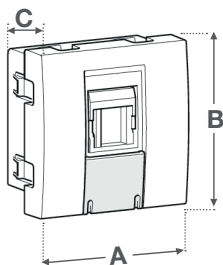

Schémas et cotes (mm)

TerCia AP-C45

prises RJ45 cat 6A

Dimensions appareillages RJ45 (mm)

Références	A	B	C
B45050			
B45052	45	45	37
B45053			

Dimensions obturateurs (mm)

Références	A	B	C
B45080			
B45082	45	45	24
B45083			
B45090			
B45092	22,5	45	24
B45093			

Dimensions Plastron 2M Keystone (mm)

Références	A	B	C
B45084			
B45085	45	45	23
B45086			

Montage sur support

Dénudage

Schémas et cotes (mm)

TerCia AP-C45

prises RJ45 cat 6A

Raccordement (mm)