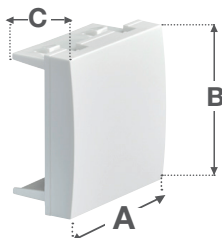

Schémas et cotes (mm)

TerCia AP-C45

prises RJ45 cat 6A

Dimensions appareillages RJ45 (mm)

Références	A	B	C
B45050			
B45052	45	45	37
B45053			

Dimensions obturateurs (mm)

Références	A	B	C
B45080			
B45082	45	45	24
B45083			
B45090			
B45092	22,5	45	24
B45093			

Dimensions Plastron 2M Keystone (mm)

Références	A	B	C
B45084			
B45085	45	45	23
B45086			

Montage sur support

Dénudage

Schémas et cotes (mm)

TerCia AP-C45

prises RJ45 cat 6A

Raccordement (mm)