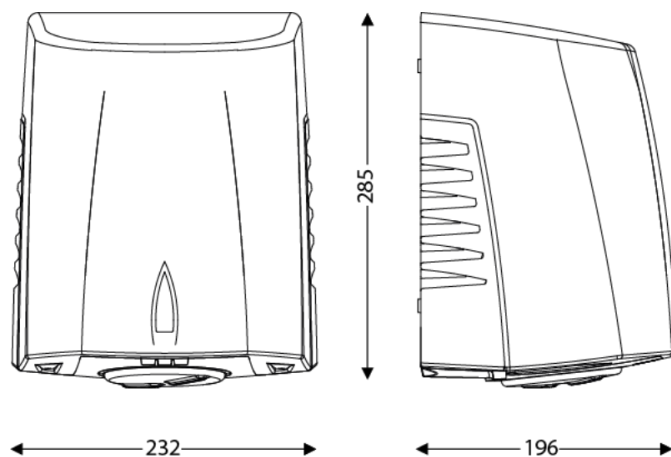

8111623

COPT'AIR S chauffant

Gris

CARACTÉRISTIQUES

Matériau	Aluminium
Couleur	Gris
Résistance chauffante	Oui
Temps de séchage (s)	10-15s
Niveau sonore (dB) (mesuré à 1m en face l'appareil)	80
Vitesse de sortie de l'air (m/s)	90
Débit d'air (m³/h)	140
Température de sortie d'air (°C)	50
Sécurité en cas de dysfonctionnement	Oui
Filtre	Sans
Anti-vandalisme	Oui
Eclairage de la zone de séchage	Oui

ÉLECTRICITÉ

Puissance en fonctionnement (W)	1500
Alimentation	220-240V
Fréquence (Hz)	50
Puissance en veille (W)	2.2000
Type de détection	Infrarouge
Vitesse de rotation du moteur (tr/min)	24000
Type de moteur	Brushed AC
Durée de vie du moteur (nombre de cycles)	350000

DIMENSIONS

Hauteur (mm)	285
Largeur (mm)	232
Profondeur produit (mm)	196
Poids (kg)	6.9400

DIMENSIONS COLIS

Hauteur (mm)	205
Largeur (mm)	240
Profondeur (mm)	295
Poids (kg)	4.5100

DESSIN TECHNIQUE

HAUTEURS D'INSTALLATION RECOMMANDÉES

- Hauteur d'installation Homme (cm) : 130
- Hauteur d'installation Femme (cm) : 125
- Hauteur d'installation Enfant (cm) : 120
- Hauteur d'installation PMR (cm) : 100