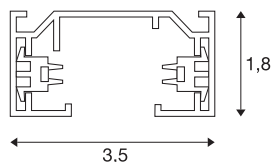

Rail 1 allumage en saillie

2m, gris argent

Rail porteur aluminium du système de rail monophasé 230V en saillie. L'installation peut s'effectuer directement au mur ou au plafond en utilisant les trous pré-perçés du profil. La version en saillie de ce système est disponible en plusieurs coloris. Ce luminaire est également disponible en version encastrable.

INFORMATIONS TECHNIQUES

Réf.	143022
Code IP	IP 20
Montage	En saillie
Détails de montage	Plafond, Applique
Tension nominale	220-240V ~50/60Hz V
Classe de protection	I
Coloris	gris
Longueur	200 cm
Largeur	3.5 cm
Hauteur	1.8 cm
Poids net	1.012 kg
Poids brut	1.236 kg
Page du BIG WHITE	465