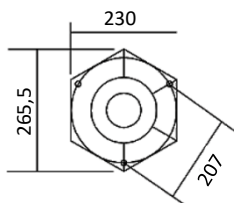

GAMME ALUMINIUM CLASSIQUE

MODENA - MODENA BIG

EN 60598

Art. 301 - 302 - 303 - 382

CREER, FABRIQUER... RECYCLER !
POUR PARTICIPER A UN AVENIR PLUS PROPRE,
RECYCLEZ VOS DECHETS.

Lampadaires simple, double et triple-tête
Deux tailles de têtes disponibles
Fonte d'aluminium
Fût télescopique réglable
Verrerie claire en polycarbonate
stabilisé UV
IP54
Classe II

Pensez à équiper ces modèles
d'une ampoule LED à filament!

Base du fût:

Art. 305ZZ

Ancrage pour béton

Art. 301
Modena Big
E27, 77W Halo. max.
CEE: A à G
Noir **301SV**
Blanc **301VI**

Art. 302
Modena
Verrerie monobloc
E27, 2x77W Halo. max.
CEE: A à G
Noir **302SV**
Blanc **302VI**