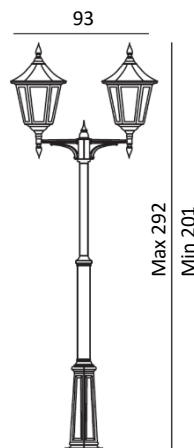

GAMME ALUMINIUM CLASSIQUE

MODENA - MODENA BIG

EN 60598

Art. 301 - 302 - 303 - 382

CREER, FABRIQUER... RECYCLER !
POUR PARTICIPER A UN AVENIR PLUS PROPRE,
RECYCLEZ VOS DECHETS.

Lampadaires simple, double et triple-tête
Deux tailles de têtes disponibles
Fonte d'aluminium
Fût télescopique réglable
Verrerie claire en polycarbonate
stabilisé UV
IP54
Classe II

Pensez à équiper ces modèles
d'une ampoule LED à filament!

Base du fût:

Art. 305ZZ

Ancrage pour béton

Art. 301
Modena Big
E27, 77W Halo. max.
CEE: A à G
Noir **301SV**
Blanc **301VI**

Art. 302
Modena
Verrerie monobloc
E27, 2x77W Halo. max.
CEE: A à G
Noir **302SV**
Blanc **302VI**

Art. 382
Modena Big
E27, 2x77W Halo. max.
CEE: A à G
Noir **382SV**
Blanc **382VI**

Art. 303
Modena
Verrerie monobloc
E27, 3x77W Halo. max.
CEE: A à G
Noir **303SV**
Blanc **303VI**