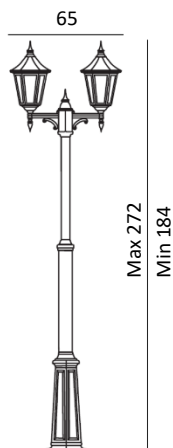

GAMME ALUMINIUM CLASSIQUE

MODENA - MODENA BIG

EN 60598

Art. 301 - 302 - 303 - 382

CREER, FABRIQUER... RECYCLER !
POUR PARTICIPER A UN AVENIR PLUS PROPRE,
RECYCLEZ VOS DECHETS.

Lampadaires simple, double et triple-tête
Deux tailles de têtes disponibles
Fonte d'aluminium
Fût télescopique réglable
Verrerie claire en polycarbonate
stabilisé UV
IP54
Classe II

Pensez à équiper ces modèles
d'une ampoule LED à filament!

Base du fût:

Art. 305ZZ

Ancrage pour béton

Art. 301
Modena Big
E27, 77W Halo. max.
CEE: A à G
Noir **301SV**
Blanc **301VI**

Art. 302
Modena
Verrerie monobloc
E27, 2x77W Halo. max.
CEE: A à G
Noir **302SV**
Blanc **302VI**

Art. 382
Modena Big
E27, 2x77W Halo. max.
CEE: A à G
Noir **382SV**
Blanc **382VI**

Art. 303
Modena
Verrerie monobloc
E27, 3x77W Halo. max.
CEE: A à G
Noir **303SV**
Blanc **303VI**