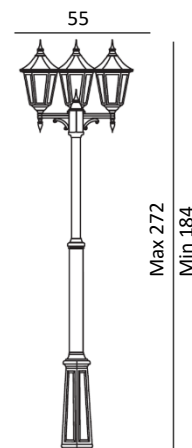

GAMME ALUMINIUM CLASSIQUE

MODENA - MODENA BIG

EN 60598

Art. 301 - 302 - 303 - 382

CREER, FABRIQUER... RECYCLER !
POUR PARTICIPER A UN AVENIR PLUS PROPRE,
RECYCLEZ VOS DECHETS.

Lampadaires simple, double et triple-tête
Deux tailles de têtes disponibles
Fonte d'aluminium
Fût télescopique réglable
Verrerie claire en polycarbonate
stabilisé UV
IP54
Classe II

Pensez à équiper ces modèles
d'une ampoule LED à filament!

Base du fût:

Art. 305ZZ

Ancrage pour béton

Art. 301
Modena Big
E27, 77W Halo. max.
CEE: A à G
Noir **301SV**
Blanc **301VI**

Art. 302
Modena
Verrerie monobloc
E27, 2x77W Halo. max.
CEE: A à G
Noir **302SV**
Blanc **302VI**

Art. 382
Modena Big
E27, 2x77W Halo. max.
CEE: A à G
Noir **382SV**
Blanc **382VI**

Art. 303
Modena
Verrerie monobloc
E27, 3x77W Halo. max.
CEE: A à G
Noir **303SV**
Blanc **303VI**