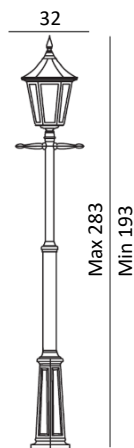

GAMME ALUMINIUM CLASSIQUE

MODENA - MODENA BIG

EN 60598

Art. 301 - 302 - 303 - 382

CREER, FABRIQUER... RECYCLER !
POUR PARTICIPER A UN AVENIR PLUS PROPRE,
RECYCLEZ VOS DECHETS.

Lampadaires simple, double et triple-tête
Deux tailles de têtes disponibles
Fonte d'aluminium
Fût télescopique réglable
Verrerie claire en polycarbonate
stabilisé UV
IP54
Classe II

Pensez à équiper ces modèles
d'une ampoule LED à filament!

Base du fût:

Art. 305ZZ

Ancrage pour béton

Art. 301
Modena Big
E27, 77W Halo. max.
CEE: A à G
Noir **301SV**
Blanc **301VI**

Art. 302
Modena
Verrerie monobloc
E27, 2x77W Halo. max.
CEE: A à G
Noir **302SV**
Blanc **302VI**

Art. 382
Modena Big
E27, 2x77W Halo. max.
CEE: A à G
Noir **382SV**
Blanc **382VI**

Art. 303
Modena
Verrerie monobloc
E27, 3x77W Halo. max.
CEE: A à G
Noir **303SV**
Blanc **303VI**