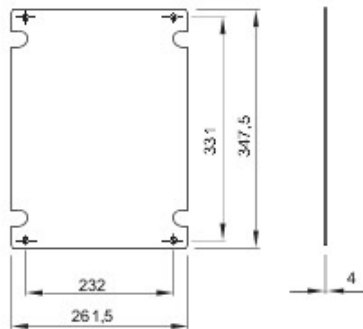

Pour coffrets LxH (mm)	316x396	Pour coffrets	44 CEP
Caractéristique matière	Isolant	Electrocod	1320

### DIMENSIONS

GEWISS S.A.S. 1, Rue du Rio Salado 91940  
Les Ulis Cedex  
Tel : +33 1 64 86 80 80

[www.gewiss.com](http://www.gewiss.com)  
[www.gewiss@gewiss.fr](mailto:www.gewiss@gewiss.fr)  
Dernière mise à jour 13/08/2019

Les caractéristiques, dimensions, dessins et images sont communiqués à titre purement informatif et peuvent faire l'objet de modification sans aucun préavis