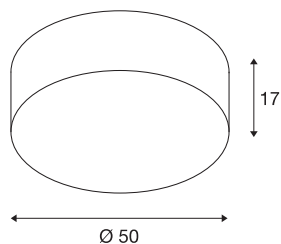

TENORA

plafonnier intérieur, noir, E27, 3x 23W max

Le plafonnier TENORA CL-1 séduit par son corps particulièrement plat qui se termine par un cache en acrylique. Disponible en blanc ou en noir, son diffuseur en textile et polystyrène garantit une diffusion homogène de l'éclairage des sources 230V E27 classiques. Le plafonnier TENORA CL-1 est prêt pour un raccordement direct sur une tension secteur de 230V.

INFORMATIONS TECHNIQUES

Réf.	156050
Nombre de douilles	3
Code IP	IP 20
Montage	En saillie
Détails de montage	Plafond
Tension nominale primaire	220-240V ~50/60Hz
Classe de protection	I
Puissance en watts	23 W
Coloris	noir
Répartition de l'intensité lumineuse	rotosymétrique
Sortie lumineuse	direct - indirect
Hauteur	17 cm
Diamètre	50 cm
Poids net	1.378 kg
Poids brut	3.214 kg
Page du BIG WHITE	278