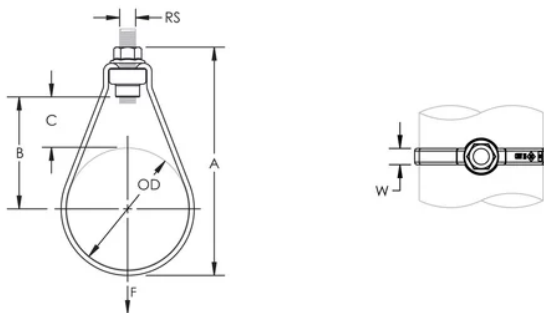

### CARACTÉRISTIQUES DU PRODUIT

Article Number: 597971

Material: Acier

Finish: Électrozingué

Pipe Size: 1 1/4-po

NB/DN: 32

Outer Diameter: 43-mm

Rod Size: M10

Width: 10-mm

A: 91-mm

B: 36-mm

C: 15-mm

Static Load: 1600 N

Wrench Size: 15-mm

## DIAGRAMS