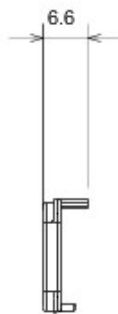

Vaste gamme d'interrupteurs, prises de courant (conformes aux normes nationales et internationales), prises de données, dispositifs pour la gestion du chauffage et du confort, signalisation d'alarmes techniques, éclairage de secours. Les modules Chorus sont proposés dans quatre coloris, blanc brillant, noir satiné, titane vernis et ivoire brillant et dans différentes modularités, 1/2, 1, 2 et 3 modules. Grâce aux supports destinés aux boîtes rectangulaires, carrées et rondes, vous pouvez créer des combinaisons infinies à partir de la gamme de plaques Chorus.

Catégorie	Diffuseur interchangeable	Type	Interchangeables
Couleur	Opale	Description	Diffuseurs
Norme	EN 60669-1	Thermopression avec bille	125 °C
Test du fil incandescent	850 °C	Symbole	Opale
Electrocod	0130		

DIMENSIONS

SYMBOLE TECHNIQUE

NORMES ET HOMOLOGATIONS