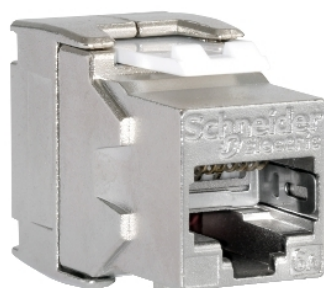

# VDIB1777XB24

Actassi - connecteur RJ45 - keystone - cat.6A blindé

### Principales

Gamme	Actassi
Product type	Prise réseau RJ45
Présentation du produit	Conception en deux parties
Nuance de la couleur	Connector housing: argent (placage zinc nickel) Rabat métallique: argent (placage zinc nickel) Organisateur des fils: blanc (PC (polycarbonate) FR)
Wiring Colour configuration	568 A/B
Quantité du lot	Jeu de 24

### Complémentaires

[In] courant assigné d'emploi	1.5 A at 25 °C
Voltage proof	1000 V AC/DC peak, between contacts 1500 V AC/DC peak, between contacts and shield
Résistance de contact	20 mOhm
Résistance d'isolement	>= 500 MOhm à 100 V CC
Jauge AWG	AWG 24...AWG 23
Durability	750 cycles
Contact pins	8 broche(s) de bronze phosphoreux plaqué or se conformer à CEI 60603-7
Shield Type	Placage zinc nickel: contact 360°
Force de traction	50 N during 60 s
Type d'outil	Outil de dénudage des câbles Outil rapide de terminaison
Diamètre extérieur du câble	0,9...1,4 mm
Compatible LAN cable types	STP
Catégorie de réseau de communication	6A
Supported applications	10GBASE-T
Protocols	PoE 15W (Power over Ethernet)
Raccordement	IDC sans outil
Accessoires associés	RJ45 plug RJ11 plug
Fréquence de transmission	0...500 MHz
Type d'espace	Clef de voûte
Hauteur	24 mm
Longueur	37 mm
Largeur	17 mm
Région cible	Europe