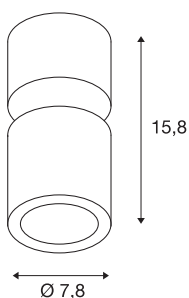

INFORMATIONS TECHNIQUES

Réf.	116331
Nombre de sorties lumineuses différentes	1
Orientable ou inclinable	pivotant
Code IP	IP 20
Montage	En saillie
Détails de montage	Plafond
Variable	Oui
Technologie de variation de l'éclairage	Variateur en fin de phase
Tension nominale primaire	220-240V ~50/60Hz
Courant / tension secondaire	250 mA
Classe de protection	I
Puissance en watts	12 W
Hauteur du courant d'appel	30 A
Durée du courant d'appel	40 µs
Effet stroboscopique (SVM)	0.09
Lumen	700 lm
Température de couleur	3000 Kelvin
Angle de rayonnement	60 °
Coloris	blanc
IRC	80
Données LXXBXX	L70B50
Durée de vie	25000 h

Source Lumineuse

916364		Répartition de l'intensité lumineuse	rotosymétrique
		Sortie lumineuse	direct
		Hauteur	15.8 cm
		Diamètre	7.8 cm
		Poids net	0.613 kg
		Poids brut	0.672 kg
		Page du BIG WHITE	271